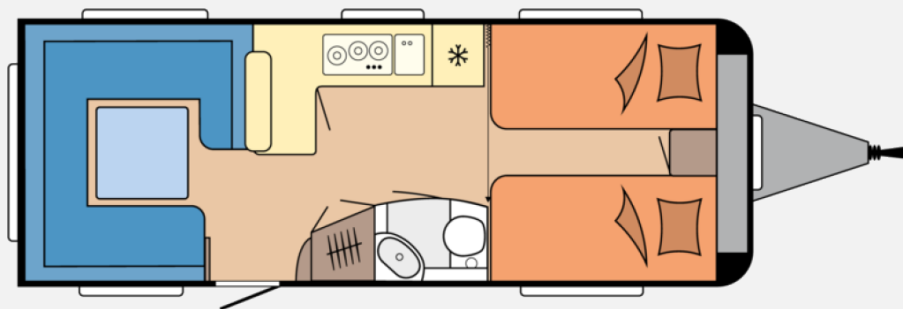

Exposé

Hobby Prestige 620 CL Abverkauf / 2200 kg Achse

33.990,- €

MwSt. ausweisbar

Fahrzeug

Grundriss

Technische Daten

Modell-/Baujahr	2025, 2025
Anzahl der Achsen	2
Anzahl Schlafplätze	4
Gesamtlänge	803 cm
Gesamtbreite	250 cm
Höhe	262 cm
Umlaufmaß	1062 cm
Aufbaulänge	686 cm
Masse in fahrber. Zustand	1639 kg
techn. zul. Gesamtmasse	2200 kg
Zuladung	561 kg
Liegeflächen	Bug (197 x 89) Bug (197 x 87) Heck (223 x 205/160)
Heizung	Truma Combi 6
Kühlschrankvolumen	133 l
Wasservorrat	47 l
Abwassertankvolumen	23,5 l
	Rundsitzgruppe
	Einzelbett, Doppel-/franz. Bett, Doppelbett längs