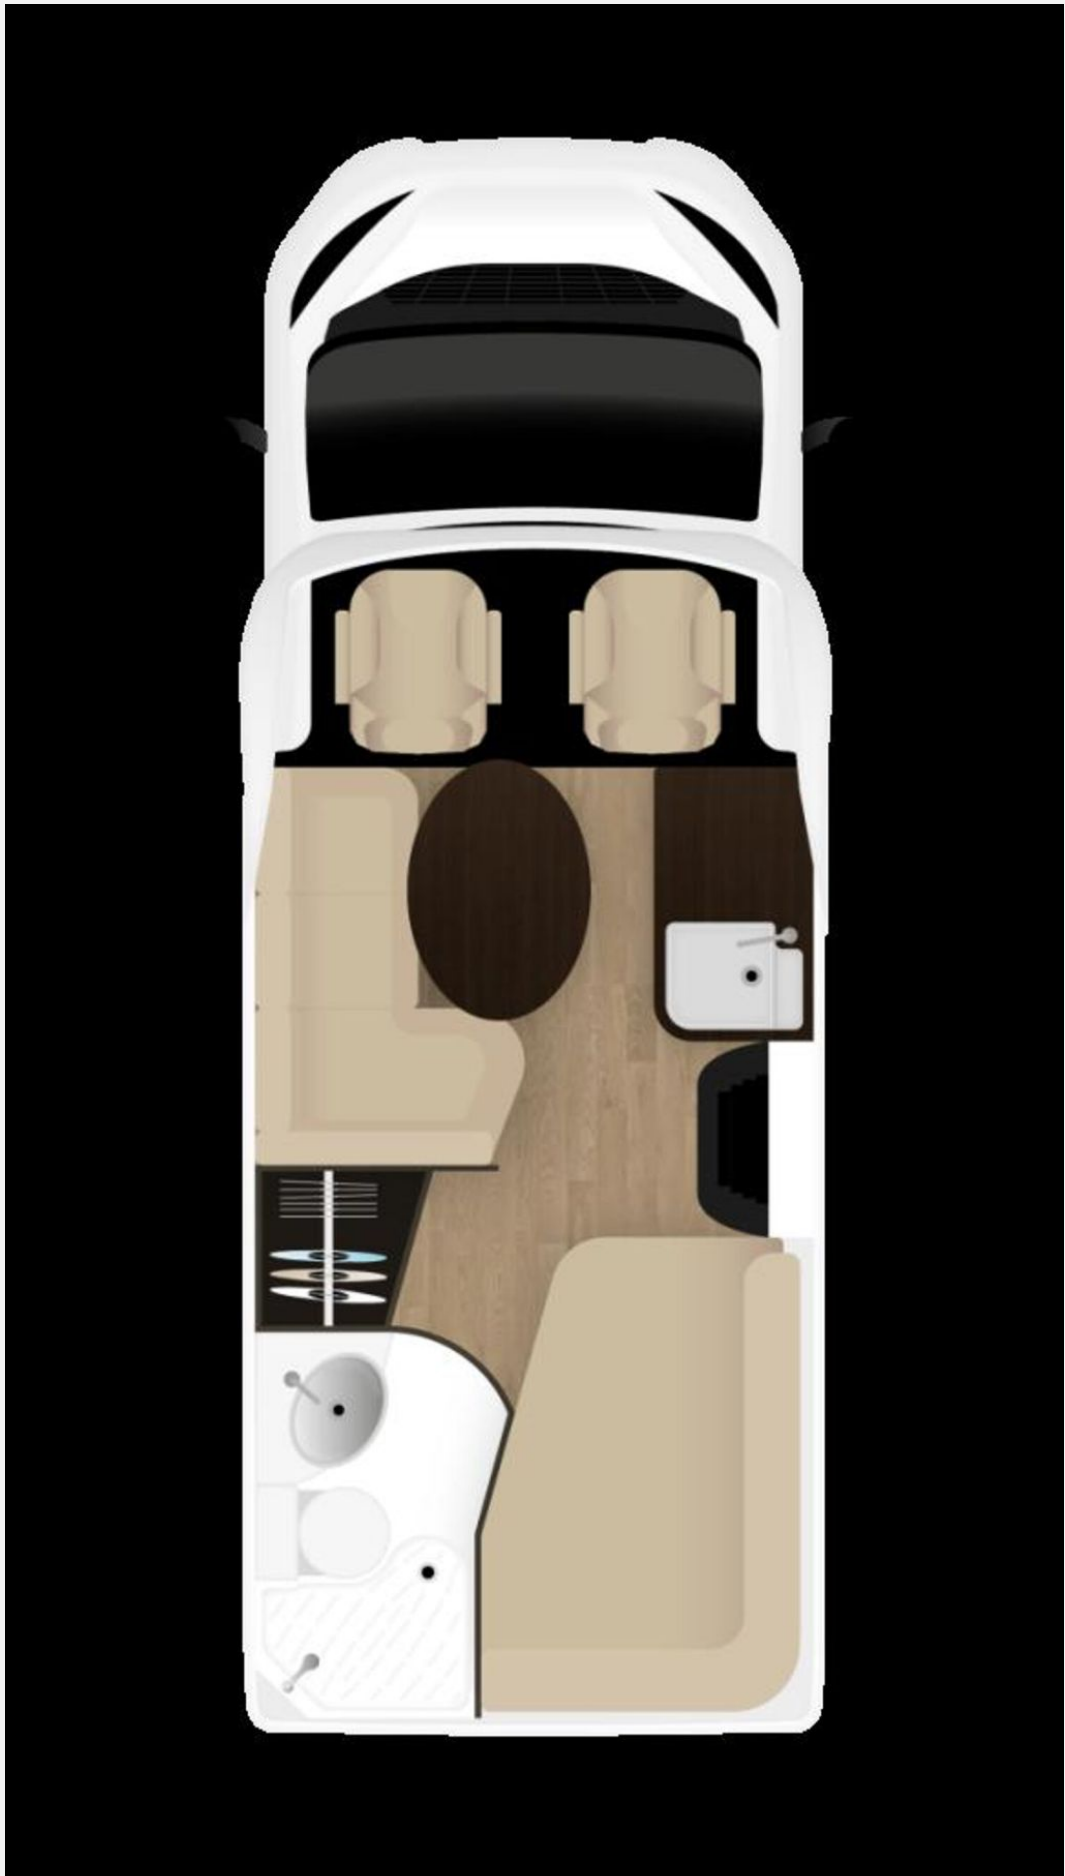

Exposé

## Technische Daten

<b>Gebrauchtfahrzeug</b>	mit Garantie
<b>Modell-/Baujahr</b>	2024
<b>Anzahl der Achsen</b>	2
<b>Leistung</b>	103 KW / 140 PS
<b>km Stand</b>	99 km
<b>Umweltplakette</b>	grün
<b>Basisfahrzeug</b>	Fiat Ducato
<b>Getriebe</b>	Automatik
<b>Antriebsart</b>	Frontantrieb
<b>Anzahl Schlafplätze</b>	3
<b>Gesamtlänge</b>	610 cm
<b>Gesamtbreite</b>	224 cm
<b>Höhe</b>	303 cm
<b>Innenhöhe</b>	199 cm
<b>Aufbauart</b>	Teilintegriert
<b>techn. zul. Gesamtmasse</b>	3500 kg
<b>Sitze mit Gurt</b>	4
<b>Kraftstoff</b>	Diesel
<b>Kühlschrankvolumen</b>	95 l
<b>Farbe</b>	weiß
	Fahrzeug reserviert
	L-Sitzgruppe
	Einzelbett, Hubbett