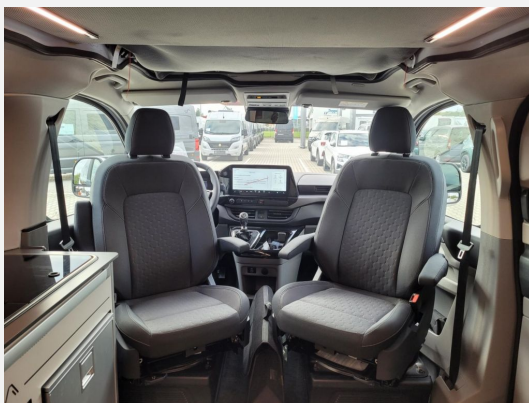

Exposé

Panama NEXT PEAK P10+ Markise Solar Standheizung
Sitzheizung Tempomat

58.990,- €

MwSt. ausweisbar

Fahrzeug

Technische Daten

Leistung	100 KW / 136 PS
km Stand	10 km
Umweltplakette	grün
Getriebe	Schaltgetriebe
Aufbauart	Campervan
Infrastruktur	WC
Sitze mit Gurt	5
Kraftstoff	Diesel
Heizung	1