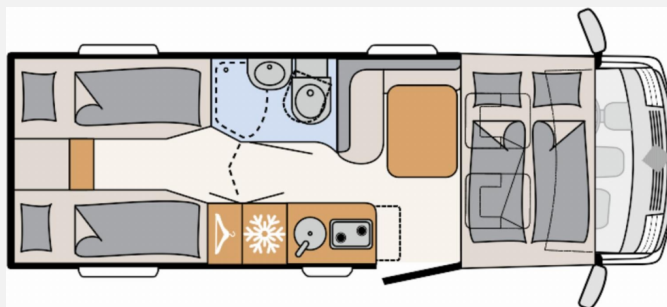

Technische Daten

Gebrauchtfahrzeug	mit Garantie
Modell-/Baujahr	2024
Anzahl der Achsen	2
Leistung	103 KW / 140 PS
km Stand	28650 km
Umweltplakette	grün
Schadstoffklasse/-norm	Euro 6d
Basisfahrzeug	Fiat Ducato
Motordetails	140 MultiJet 3
Getriebe	Schaltgetriebe
Antriebsart	Frontantrieb
Anzahl Schlafplätze	4
Gesamtlänge	695 cm
Gesamtbreite	220 cm
Höhe	281 cm
Innenhöhe	198 cm
Aufbauart	Integriert
Masse in fahrber. Zustand	3067 kg
techn. zul. Gesamtmasse	3499 kg
Zuladung	432 kg
Infrastruktur	WC
Liegeflächen	Einzelbett (195x75) Hubbett (185x150)
Sitze mit Gurt	4
Radstand	380 cm
Kraftstoff	Diesel
Heizung	Truma Combi 6
Polster	Floyd Leder
Farbe	weiß
	ehem. Mietfahrzeug
	L-Sitzgruppe
	Einzelbett, Hubbett