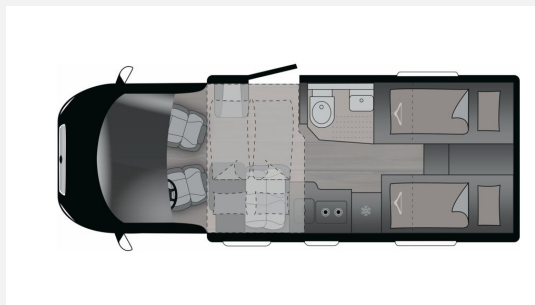

Exposé

Crosscamp EXPDN T 7.0 E Hubbett / Markise / Navi / RFK

69.290,- €

MwSt. ausweisbar

Fahrzeug

Grundriss

Technische Daten

Modell-/Baujahr	2026, 2026
Anzahl der Achsen	2
Leistung	102 KW / 140 PS
Schadstoffklasse/-norm	Euro 6e
Basisfahrzeug	Peugeot
Motordetails	2,2ltr
Getriebe	Schaltgetriebe
Anzahl Schlafplätze	4
Gesamtlänge	696 cm
Gesamtbreite	235 cm
Höhe	294 cm
Innenhöhe	213 cm
Aufbauart	Teilintegriert
techn. zul. Gesamtmasse	3500 kg
Liegeflächen	Heck (205/195 x 80) Hubbett (198 x 140/120)
Kraftstoff	Diesel
Heizung	Gasheizung
Kühlschrankvolumen	131 l
Wasservorrat	116 l
Abwassertankvolumen	90 l
Batterie	95 Ah
	Mittelsitzgruppe
	Hubbett, Doppelbett längs

Crosscamp EXPDN T 7.0 E - Durchdacht mit viel Ausstattung

Neben einem unvergesslichen Schlafkomfort, hat dieser Wagen gut durchdachte Highlights wie:

- Motorvariante 140 PS
- Automatikgetriebe
- Navigation
- Rückfahrkamera
- Markise 4,5 m
- Elektrisches Hubbett
- Polstervariante Canaima
- Alufelgen
- Elektrische Trittstufe
- Allwetterreifen
- Duschrost
- Vorbereitung Solar / Klima / SAT
- Nebelscheinwerfer
- Lederlenkrad und -schaltknauf
- GFK Dach
- Rahmenfenster