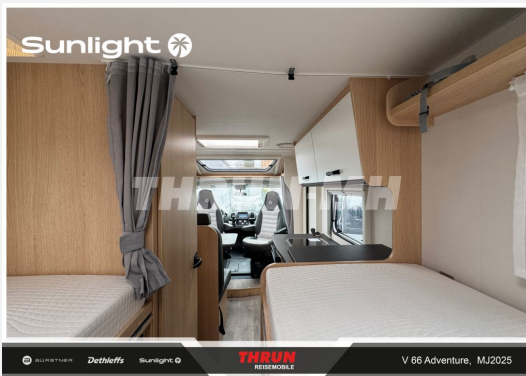

THRUN
REISEMOBILE

THRUN
CARAVAN-PARK

Köhler Straße 159 / 161
45481 Mülheim an der Ruhr

Köhler Straße 159 / 161
45481 Mülheim an der Ruhr

THRUN-MH