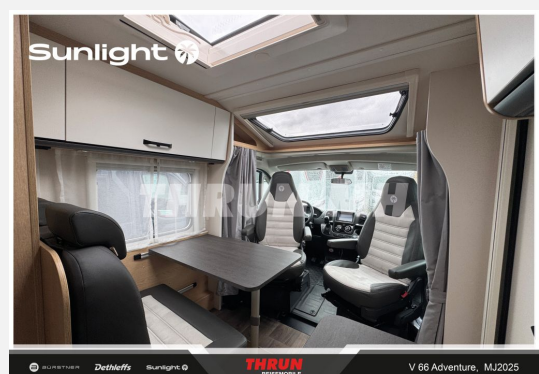

Beschreibung

- Adventure Ausstattung 66 (Fiat Ducato 3.500 kg — 2.2 Multijet — 103 kW — 140 PS Euro 6 — 6-Gang-Schaltgetriebe, Chassisfarbe Weiß, Adventure Beklebung, Wohnwelt Adventure, Fenster in Fronthaube, 2. Außenstauraumklappe (Größe modellabhängig), Bettenumbau Einzelbett zu Doppelbett, Paket One Black (Markise, Fahrradträger 3-fach), Bridge Light, Fliegengittertür (einteilig), Spiegel mit Garderobenhaken, Panoramadachhaube 70 x 50 cm, Klarglasdachhaube 40 x 40 cm, Stoßfänger lackiert, Skid Plate Schwarz, Nebelscheinwerfer, Lenkrad & Schaltknauf in Lederausführung, Luftauslässe mit Applikationen Silber (Techno-Trim), 16" Alufelgen Bi-Color)
- Fiat Ducato 3.500 kg — 2.2 Multijet — 103 kW — 140 PS Euro 6 — 6-Gang-Schaltgetriebe
- Abwassertank isoliert
- Holzrost in der Dusche
- Naviceiver mit Rückfahrkamera
- Solaranlage 110 W

Irrtümer und Änderungen vorbehalten. Bilder und Beschreibungen sind keine verbindlichen Angaben. Bitte sprechen sie mit unserem Verkauf.

Ausstattung

- Lederlenkrad, Tempomat
- Fahrradträger für 2 Räder, GFK-Dach, Heckgarage, Markise
- Klimaanlage
- Radio/Tuner, DAB Radio, Navigationssystem, Rückfahrkamera
- Solaranlage

Irrtümer und Änderungen vorbehalten. Bilder und Beschreibungen sind keine verbindlichen Angaben. Bitte sprechen sie mit unserem Verkauf.

Bilder