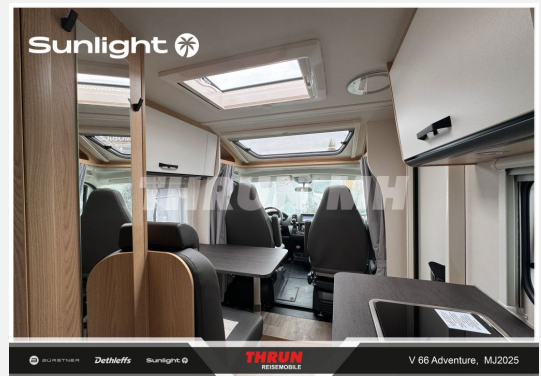

THRUN
REISEMOBILE

THRUN
CARAVAN-PARK

Köhler Straße 159 / 161
45481 Mülheim an der Ruhr

Köhler Straße 159 / 161
45481 Mülheim an der Ruhr

THRUN-MH