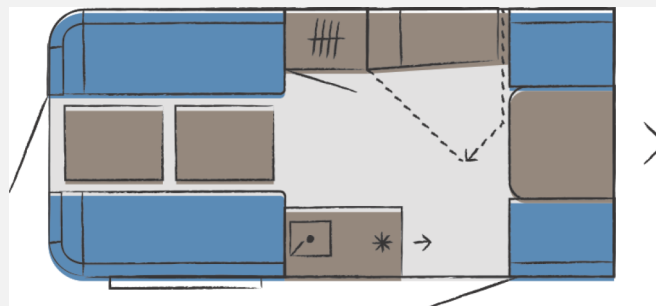

Exposé

Hobby Beachy 420+ Auflastung 1200 kg

20.490,- €

MwSt. ausweisbar

Fahrzeug

Grundriss

Technische Daten

Modell-/Baujahr	2026
Anzahl der Achsen	1
Anzahl Schlafplätze	4
Gesamtlänge	568 cm
Gesamtbreite	216 cm
Höhe	265 cm
Innenhöhe	190 cm
Aufbaulänge	426 cm
Masse in fahrber. Zustand	850 kg
techn. zul. Gesamtmasse	1000 kg
Zuladung	350 kg
max. Auflastung	1200 kg
Infrastruktur	Küche
Liegeflächen	Seite (200x180) Etagenbett (197x69; 193 x 79)
Kühlschrankvolumen	39 l
Wasservorrat	25 l
Polster	Cordstoff Ocean midnight
Steckdosen 230V	4
Farbe	weiß
	Rundsitzgruppe
	Etagenbett, Doppelbett quer