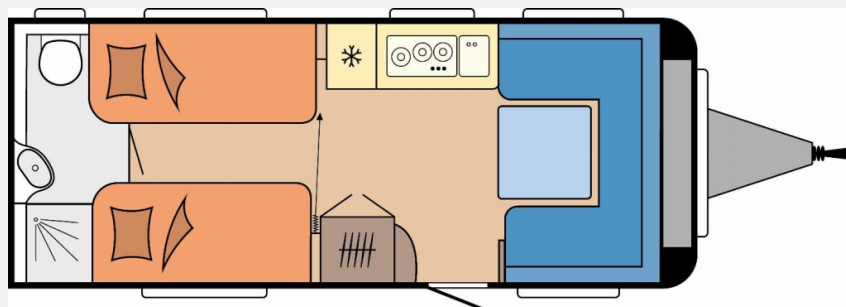

Exposé

Hobby Prestige 560 WLU Modell 2025

32.930,- €

MwSt. ausweisbar

Fahrzeug

Grundriss

Technische Daten

Modell-/Baujahr	2025
Anzahl der Achsen	1
Anzahl Schlafplätze	4
Gesamtlänge	752 cm
Gesamtbreite	250 cm
Höhe	265 cm
Innenhöhe	195 cm
Umlaufmaß	1012 cm
Aufbaulänge	636 cm
Masse in fahrber. Zustand	1497 kg
techn. zul. Gesamtmasse	2000 kg
Zuladung	503 kg
Infrastruktur	WC
Liegeflächen	Einzelbett (194x85; 190 x 85)
Heizung	Truma Combi 6
Kühlschrankvolumen	133 l
Wasservorrat	47 l
Abwassertankvolumen	23 l
Polster	Cara
Steckdosen 230V	10
Farbe	weiß
	Einzelbett

Aufbau

- Dachhaube DOMETIC SEITZ, Midi-Heki 700 x 500 mm, mit Verdunkelungs- und Insektenschutzplissee im Wohnraum
- Dachhaube DOMETIC SEITZ, Mini-Heki 400 x 400 mm, mit Verdunkelungs- und Insektenschutzplissee im Schlafbereich
- Dachhaube DOMETIC SEITZ, Mini-Heki 400 x 400 mm, mit Verdunkelungs- und Insektenschutzplissee im Waschraum
- Winterbelüftung für Sitzgruppe, Stauschränke und Betten, Eingangstür einteilig, extrabreit mit Dreifachverriegelung, Fenster, Abfalleimer
- Staufächern und Insektenschutzplissee im Türrahmen, Ausführung modellabhängig
- Einstiegsgriff, Einstiegstritt, Integrierte Vorzeltleiste, Regenmarkisenleiste mit Wasserablauf, Bug / Heck, Radkästen, wärmegeämmt
- Radkastenblende mit Gummilippe für Windschürze, LED-Vorzeltleuchte, Gasflaschenkasten, passend für 2 x 11-kg-Flaschen
- Stauraumklappe MAXI, THETFORD mit Zentralverschluss, 1.000 x 300 mm, abschließbar