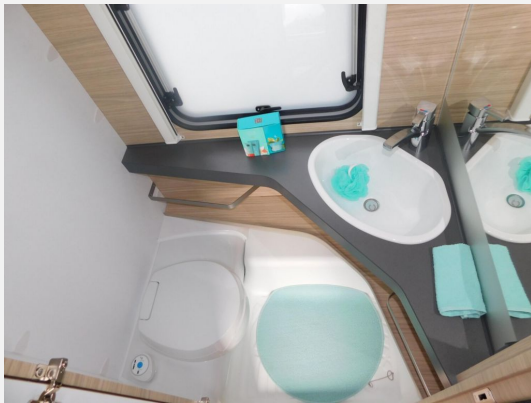

Neuss
76 Jahre - drei Generationen

UNSER VERKAUFS-TEAM

Frank Hammer +49 8379-929 42 101	Timo Gruber +49 8379-929 42 103
Vincenzo Marcimino +49 8379-929 42 243	Michael Scholz +49 8379-929 42 105
Christoph Wiebel +49 8379-929 42 102	

...freut sich auf Ihren Anruf!

Verkäufer

Neuss GmbH
Herr Hans-Peter Neuss
Thanners 7
87509 Immenstadt

✉ verkauf@camping-neuss.de