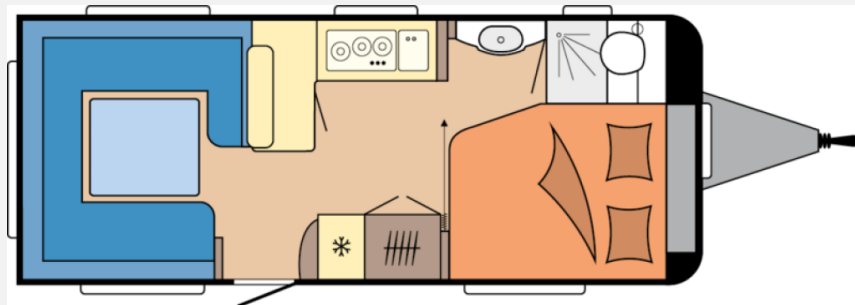

Exposé

Hobby Excellent 560 CFe FUßBODENERWÄRMUNG,
AUFLASTUNG

34.890,- €

MwSt. ausweisbar

Fahrzeug

Grundriss

Technische Daten

Modell-/Baujahr	2026
Anzahl der Achsen	1
Anzahl Schlafplätze	4
Gesamtlänge	752 cm
Gesamtbreite	250 cm
Höhe	264 cm
Innenhöhe	195 cm
Umlaufmaß	1012 cm
Aufbaulänge	635 cm
techn. zul. Gesamtmasse	2000 kg
max. Auflastung	2000 kg
Infrastruktur	Küche WC
Liegeflächen	Heck (223x205/ 165) Bug (195x157/ 128)
Heizung	Heizung TRUMA Combi 6 inkl. 10-Liter-Warmwasseraufbereitung und Frostwächterventil
Kühlschrankvolumen	133 l
Gefriervolumen	12 l
Wasservorrat	47 l
Abwassertankvolumen	23 l
Polster	Karosa
Steckdosen 230V	9
Farbe	weiß
	Rundsitzgruppe
	Doppel-/franz. Bett