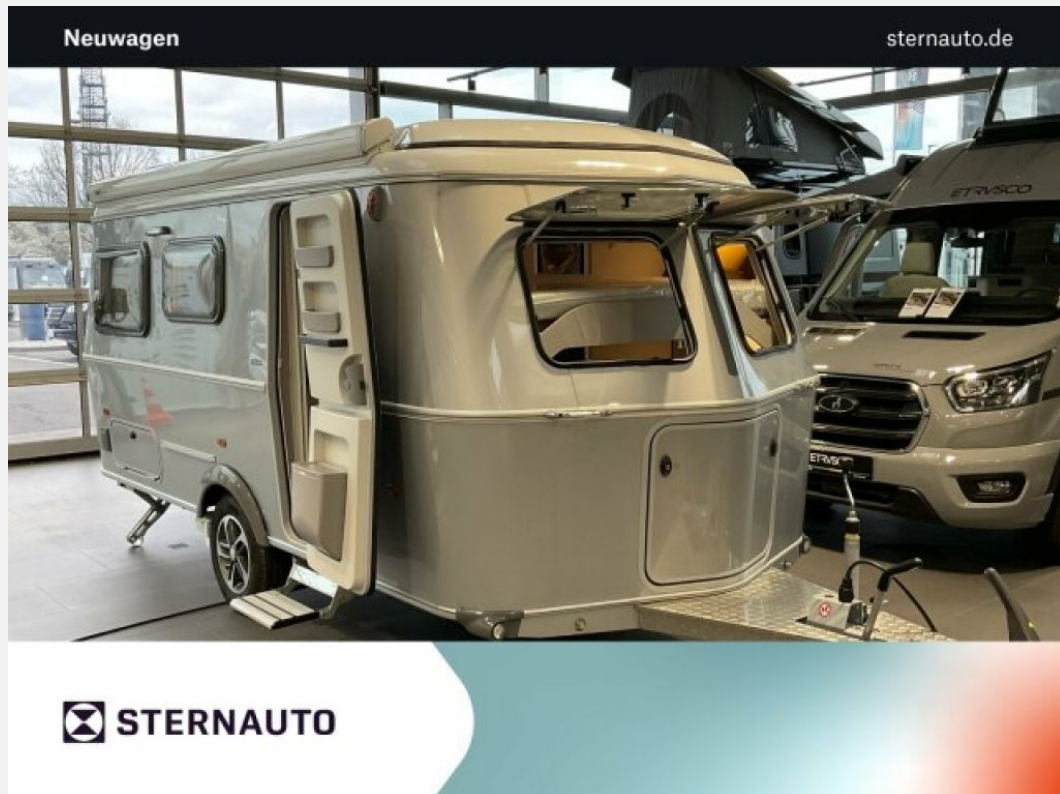

Exposé

Hymer Eriba ERIBA Touring 560

28.899,99 €

MwSt. ausweisbar

Fahrzeug

Technische Daten

Gesamtlänge	599 cm
Gesamtbreite	210 cm
Höhe	223 cm

Interne Fahrzeugnr.: HLN0419014

Ausstattungslinien und -Pakete

– Komfort-Paket

Exterieur

- Außenstauraumklappe Heck in Fahrtrichtung rechts, 80 x 29 cm
- Dachmarkise Thule Omnistor 6300 mit integriertem LED-Licht und Adapter, Gehäuse weiß, 325 x 250 cm
- Deichselstützrad mit integrierter Stützlastanzeige
- **Gasdruckregler mit Crashsensor für zwei Gasflaschen (automatische Umstellung bei leerer Gasflasche)**
- Heckklappe 80 cm x 35 cm
- Leichtmetallfelgen ERIBA 5-Stern-Doppelspeiche, anthrazit
- Markise Farbe-weiß
- Seitenwände, Bug und Heck in Glattblech, Farbe Crystal Silver
- Universal-Vorzeltsteckdose (230 V, 12 V, TV)
- Warmluftverteilung mit elektrischem Gebläse (12 V)

Interieur

- Duschausrüstung mit Brausekopf und Duschvorhang
- Sitzgruppe im Heck mit Ausstellfenster links
- Stoffkombination Memphis für Ausstattungslinie Urban
- Truma Mover Smart A (elektrisch an-/ abschwenkbar Rangierhilfe) mit Fernbedienung für Mono-Achse