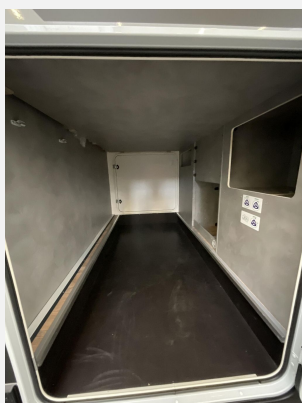

Verkäufer

Erwin Hymer Center Bad Waldsee GmbH
Kontakt:
Biberacher Straße 92
88339 Bad Waldsee

✉ caraworld@hymer-waldsee.dealerdesk.de