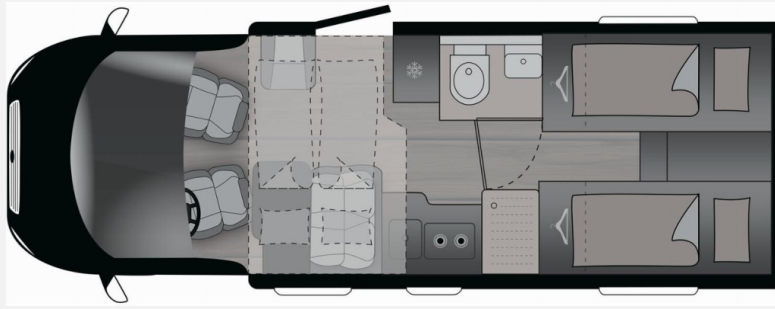

Exposé

Crosscamp EXPDN T 7.4 E Peugeot Hubbett, Router, TV,

73.500,- €

MwSt. ausweisbar

Fahrzeug

Grundriss

Technische Daten

Modell-/Baujahr	2026
Anzahl der Achsen	2
Leistung	103 KW / 140 PS
Umweltplakette	grün
Schadstoffklasse/-norm	Euro 6e
Basisfahrzeug	Peugeot Boxer
Motordetails	140 MultiJet 3
Getriebe	Automatik
Antriebsart	Frontantrieb
Anzahl Schlafplätze	4
Gesamtlänge	740 cm
Gesamtbreite	233 cm
Höhe	294 cm
Innenhöhe	213 cm
Aufbauart	Teilintegriert
Masse in fahrber. Zustand	3062 kg
techn. zul. Gesamtmasse	3499 kg
Zuladung	437 kg
Infrastruktur	WC
Liegeflächen	Einzelbett (210x80+ 205x80)
Sitze mit Gurt	4
Radstand	404 cm
Anhängerlast (gebremst)	2000 kg
Anhängerlast (ungebremst)	750 kg
Kraftstoff	Diesel
Wasservorrat	116 l
Polster	Caroni
Steckdosen 230V	6
Steckdosen 12V	1
Steckdosen USB	4
Farbe	grau
	Einzelbett, Hubbett