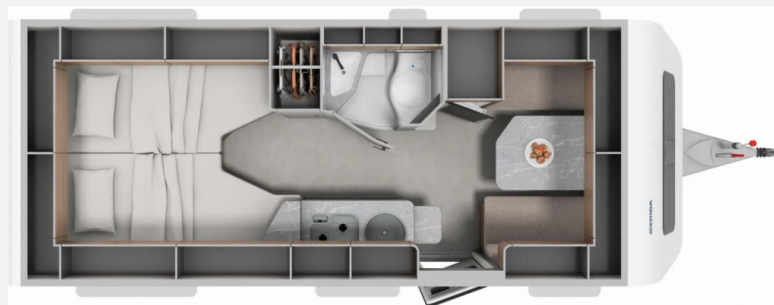

Exposé

Hymer Eriba Eriba Feeling 442

37.890,- €

MwSt. ausweisbar

Fahrzeug

Grundriss

Technische Daten

Modell-/Baujahr	2026
Anzahl der Achsen	1
Anzahl Schlafplätze	5
Gesamtlänge	664 cm
Gesamtbreite	216 cm
Höhe	225 cm
Innenhöhe	198 cm
Umlaufmaß	875 cm
Aufbaulänge	548 cm
Masse in fahrber. Zustand	1358 kg
techn. zul. Gesamtmasse	1800 kg
Zuladung	442 kg
Infrastruktur	WC
Liegeflächen	double_couch (194/209x191)
Polster	Seattle Stone
Steckdosen 230V	3
Steckdosen USB	2
Farbe	weiß
	Doppel-/franz. Bett, Aufstelldach (Doppelbett)