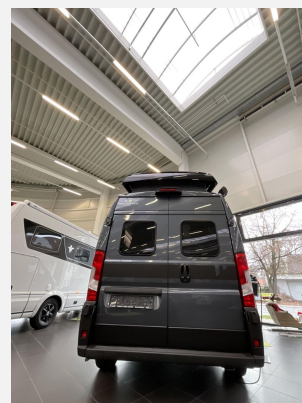

Angaben ohne Gewähr, Irrtum und Änderungen vorbehalten

Ausstattung

- Multifunktionslenkrad, Lederlenkrad, Zentralverriegelung, Allwetterreifen, ABS, ESP, Rußpartikelfilter, Notbremsassistent, Spurhalteassistent, Verkehrszeichenerkennung, Regensensor, Servolenkung, Tempomat
- GFK-Dach, Markise
- Klimaautomatik, Standheizung Fahrerhaus
- Kompressor-Kühlschrank
- Standheizung
- Radio/Tuner, DAB Radio, Android Auto, Apple CarPlay, Navigationssystem, Rückfahrkamera
- Lichtsensor

Angaben ohne Gewähr, Irrtum und Änderungen vorbehalten

Bilder