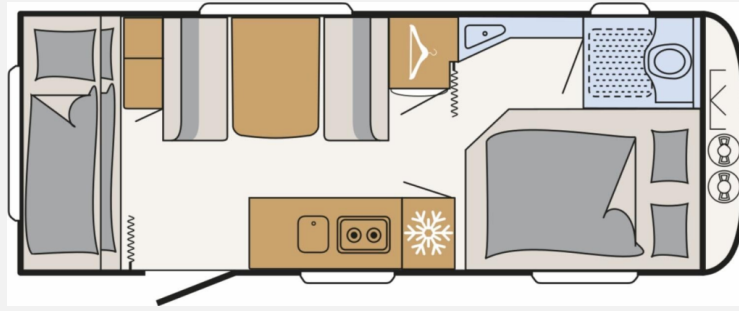

Exposé

Dethleffs Nomad 530 FSK Mover, Stockbetten, Markise

41.999,- €

MwSt. ausweisbar

Fahrzeug

Grundriss

Technische Daten

Modell-/Baujahr	2026
Anzahl Schlafplätze	5
Gesamtlänge	788 cm
Gesamtbreite	230 cm
Höhe	271 cm
Innenhöhe	198 cm
Umlaufmaß	1048 cm
Aufbaulänge	660 cm
Masse in fahrber. Zustand	1589 kg
techn. zul. Gesamtmasse	2000 kg
Zuladung	411 kg
Infrastruktur	WC
Liegeflächen	bunk_bed (195x75) double_couch (200x135)
Polster	Selma
Farbe	weiß
	Etagenbett, Doppel-/franz. Bett

Beschreibung

- Styling-Paket weiß (Einachser) (Außenblech in Glattblech weiß, 17" Alufelgen im Dethleffs-Design (Einachser), Deichselabdeckung, Großflächige Abstützfüße, 4 St., Vollgummi-Stützrad mit Stützlastanzeige, Heckleuchten-träger mit hohem Aufsatz und Dachreling, Bugfront mit hohem Aufsatz und Dachreling)
- Elektrische Fußbodenerwärmung
- Einbau Klimaanlage vorbereitet
- Dusch-Paket (Duschausstattung inkl. Duscharmatur und -vorhang, City-Wasseranschluss)
- Multifunktions-Außenanschluss 12V, 220V, TV und SAT
- Vorbereitung für Flachbildschirm (Antennenkabel und TV-Halter)
- Gasaußensteckdose
- Sicherheitspaket (ATC Trailer Control, Sicherh.-Gasdruckregl. DuoControl mit Crash Sensor und Gasreglerbeheizung EisEx, Rauchmelder)
- Mover-Autark-Paket (Einachser) (Rangierhilfe Mover für Einachser, Elektrik-Autark Ausstattung)
- Großflächige Abstützfüße, 4 St.
- Außenblech in Glattblech titansilber-metallic
- Dach-Kassettenmarkise manuell 4,5 m
- Multifunktionsschale 2 Stück
- EHC Fahrzeugnr. 108