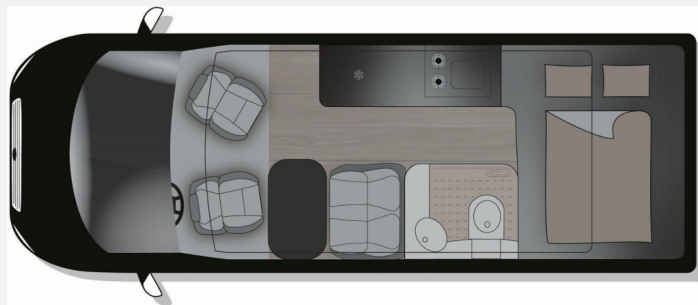

Exposé

Crosscamp CV FULL 600

63.990,- €

MwSt. ausweisbar

Fahrzeug

Grundriss