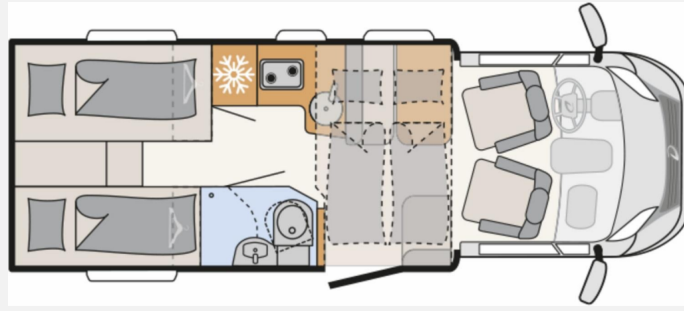

Exposé

Dethleffs Trend T 6817 EB

87.500,- €

MwSt. ausweisbar

Fahrzeug

Grundriss

Technische Daten

Modell-/Baujahr	2025
Leistung	103 KW / 140 PS
Basisfahrzeug	Fiat Ducato
Motordetails	140 MultiJet 3
Getriebe	Schaltgetriebe
Anzahl Schlafplätze	4
Gesamtlänge	699 cm
Gesamtbreite	233 cm
Höhe	300 cm
Innenhöhe	205 cm
Aufbauart	Teilintegriert
Masse in fahrber. Zustand	2983 kg
techn. zul. Gesamtmasse	3499 kg
Zuladung	516 kg
Infrastruktur	WC
Liegeflächen	Einzelbett (194x80)
Sitze mit Gurt	4
Radstand	380 cm
Kraftstoff	Diesel
Polster	Saros
Farbe	weiß
	Einzelbett, Hubbett