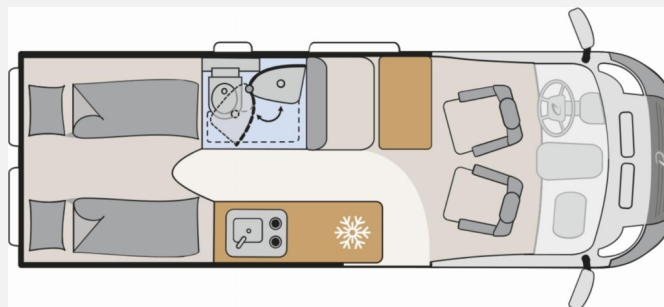

Exposé

Dethleffs Globetrail 640 ES Fiat Dieselheiz., AWT isoliert

65.800,- €

MwSt. ausweisbar

Fahrzeug

Grundriss

Technische Daten

Modell-/Baujahr	2025
Anzahl der Achsen	2
Leistung	103 KW / 140 PS
Umweltplakette	grün
Schadstoffklasse/-norm	Euro 6e
Basisfahrzeug	Fiat Ducato
Motordetails	Multijet 3
Getriebe	Automatik
Antriebsart	Frontantrieb
Anzahl Schlafplätze	3
Gesamtlänge	636 cm
Gesamtbreite	205 cm
Höhe	265 cm
Innenhöhe	189 cm
Aufbauart	Campervan
Masse in fahrber. Zustand	3182 kg
techn. zul. Gesamtmasse	3499 kg
Zuladung	317 kg
Infrastruktur	WC
Liegeflächen	Einzelbett (195/179x197)
Sitze mit Gurt	3
Radstand	404 cm
Anhängerlast (gebremst)	2500 kg
Anhängerlast (ungebremst)	750 kg
Kraftstoff	Diesel
Polster	Camino
Farbe	weiß
	Einzelbett