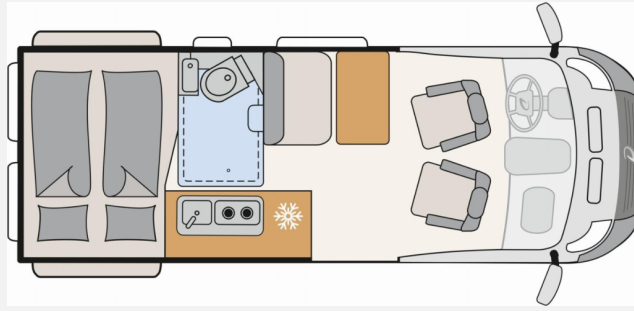

Exposé

Dethleffs Globetrail Performance 600 DR VW 14.073 Vorteil

70.999,- €

MwSt. ausweisbar

Fahrzeug

Grundriss

Technische Daten

Modell-/Baujahr	2024
Leistung	120 KW / 163 PS
Schadstoffklasse/-norm	Euro 6d
Basisfahrzeug	VW Crafter
Motordetails	2,0-l-TDI SCR
Getriebe	Automatik
Anzahl Schlafplätze	2
Gesamtlänge	599 cm
Gesamtbreite	204 cm
Höhe	259 cm
Innenhöhe	189 cm
Aufbauart	Campervan
Masse in fahrber. Zustand	2984 kg
techn. zul. Gesamtmasse	3500 kg
Zuladung	516 kg
Infrastruktur	WC
Liegeflächen	double_couch (200x140)
Sitze mit Gurt	4
Radstand	364 cm
Kraftstoff	Diesel
Polster	Scandi
Farbe	weiß
	Doppel-/franz. Bett

Beschreibung

- Markteinführungsedition* Frontantrieb 120kW (163PS), Automatik 8-Gang Vorbereitung für Anhängervorrichtung (inkl. Gespannstabilisierung) mit Kabelsatz und Steuergerät Rückfahrkamera "Rear View" Assistenzpaket Advanced: Adaptive Cruise Control (ACC) bis 160km/h, inkl. Geschwindigkeitsbegrenzer Fernlichtregulierung "Light Assist" Nebelscheinwerfer inkl. Abbiegelicht Leichtmetallräder "Lismore" 6,5 J x 17 -Reifen 235/60 R 17 C 117/115 R, rollwiderstandsoptimiert -4 Leichtmetallräder "Lismore" 6,5 J x 17 Navigationssystem "Discover Media" inkl. „Streaming & Internet“ mit 4 Lautsprechern - Sprachbedienung -2 USB-Schnittstellen in der Armaturentafel -Handschuhfach mit abschließbarer Klappe, beleuchtet -Radio-Navigationssystem "Discover Media" mit 20,3 cm (8 Zoll) großem Touchdisplay inklusive "Streaming & Internet" -4 Lautsprecher: 2 Hochtöne, 2 Tieftöne -Wired & Wireless App-Connect - Mobiltelefon-Schnittstelle Außenlackierung Indiumgrau Metallic
- VW Crafter Hochdach 163 (2,0 l / 163 PS / 120 kW) - 3.500 kg zul. Gesamtgewicht - Automatikgetriebe
- Anhängervorrichtung, abnehmbar (inkl. Gespannstabilisierung)
- Multifunktions-Lederlenkrad (3 Speichen), beheizbar
- Kraftstoffbetriebene Zusatzheizung (unterstützt die Bordheizung bei laufendem Motor)
- Zweite Aufbauakku 168 Ah (Lithium-Ionen 6 Zellen)
- Gas-Elektroheizung Combi 6E