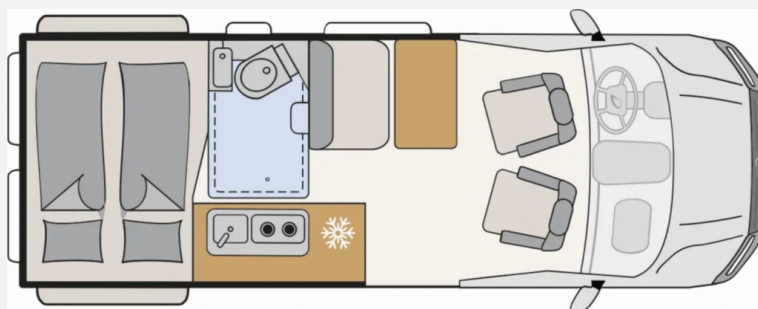

Exposé

Dethleffs Globetrail Performance 600 DR VW - 20.000 EUR !

74.321,- €

MwSt. ausweisbar

Fahrzeug

Grundriss

Technische Daten

Modell-/Baujahr	2025
Leistung	120 KW / 163 PS
Schadstoffklasse/-norm	Euro VI
Basisfahrzeug	VW Crafter
Motordetails	2.0 TDI SCR
Getriebe	Schaltgetriebe
Anzahl Schlafplätze	2
Gesamtlänge	598 cm
Gesamtbreite	206 cm
Höhe	267 cm
Innenhöhe	189 cm
Aufbauart	Campervan
Masse in fahrber. Zustand	3054 kg
techn. zul. Gesamtmasse	3500 kg
Zuladung	446 kg
Infrastruktur	WC
Liegeflächen	double_couch (200x140)
Sitze mit Gurt	4
Radstand	364 cm
Kraftstoff	Diesel
Polster	Scandi
Farbe	weiß
	Doppel-/franz. Bett