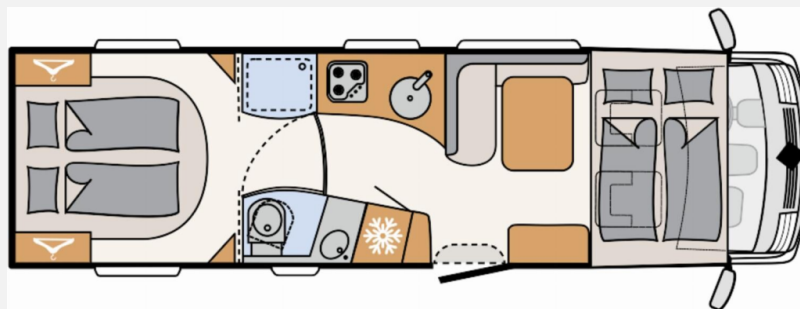

Exposé

Dethleffs Globetrotter XL I 7850-2 DBM - 47.000 EUR!

138.500,- €

MwSt. ausweisbar

Fahrzeug

Grundriss

Technische Daten

Modell-/Baujahr	2024
Leistung	132 KW / 180 PS
Basisfahrzeug	Fiat Ducato Maxi Alko
Motordetails	180 MultiJet 3 Power
Getriebe	Automatik
Anzahl Schlafplätze	4
Gesamtlänge	861 cm
Gesamtbreite	233 cm
Höhe	304 cm
Innenhöhe	208 cm
Aufbauart	Integriert
Masse in fahrber. Zustand	4270 kg
techn. zul. Gesamtmasse	5400 kg
Zuladung	1130 kg
Infrastruktur	WC
Liegeflächen	queensbed (200x150) Hubbett (200x150)
Sitze mit Gurt	4
Radstand	450 cm
Anhängerlast (gebremst)	1600 kg
Anhängerlast (ungebremst)	750 kg
Kraftstoff	Diesel
Polster	Samir
Steckdosen 230V	9
Steckdosen 12V	2
Steckdosen USB	2
Farbe	silber
	Queensbett, Hubbett