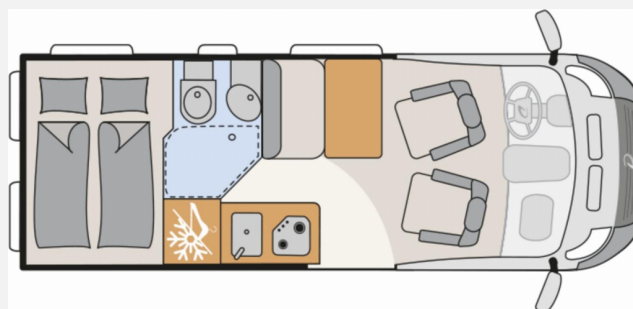

Exposé

Dethleffs Globetrail Advantage 600 DR Fiat

67.500,- €

MwSt. ausweisbar

Fahrzeug

Grundriss

Technische Daten

Gebrauchtfahrzeug	mit Garantie
Modell-/Baujahr	2024
Anzahl der Achsen	2
Leistung	103 KW / 140 PS
km Stand	30700 km
Umweltplakette	grün
Schadstoffklasse/-norm	Euro 6d
Basisfahrzeug	Fiat Ducato
Motordetails	Multijet 3
Getriebe	Schaltgetriebe
Antriebsart	Frontantrieb
Anzahl Schlafplätze	4
Gesamtlänge	599 cm
Gesamtbreite	205 cm
Höhe	265 cm
Innenhöhe	190 cm
Aufbauart	Campervan
Masse in fahrber. Zustand	3156 kg
techn. zul. Gesamtmasse	3499 kg
Zuladung	343 kg
Infrastruktur	WC
Liegeflächen	double_couch (197x157)
Sitze mit Gurt	4
Radstand	404 cm
Kraftstoff	Diesel
Polster	Scandi
Farbe	silber
	Doppel-/franz. Bett, Aufstelldach (Doppelbett)