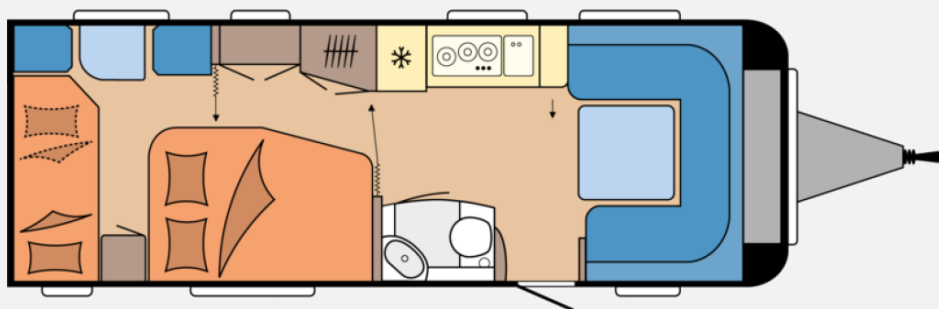

Exposé

Hobby Prestige 650 KFU Aktionspreis! / 2200 kg

32.950,- €

MwSt. ausweisbar

Fahrzeug

Grundriss

Technische Daten

Modell-/Baujahr	2025, 2025
Anzahl der Achsen	2
Anzahl Schlafplätze	4
Gesamtlänge	838 cm
Gesamtbreite	250 cm
Höhe	263 cm
Umlaufmaß	1092 cm
Aufbaulänge	721 cm
Masse in fahrber. Zustand	1736 kg
techn. zul. Gesamtmasse	2200 kg
Zuladung	464 kg
Liegeflächen	Heck (198 x 138/115) Etagenbett (188 x 73) Etagenbett (184 x 70) Bug (223 x 150/130)
Heizung	Truma combi 6
Kühlschrankvolumen	133 l
Wasservorrat	47 l
Abwassertankvolumen	23,5 l
	Rundsitzgruppe
	Etagenbett, Doppel-/franz. Bett

Beschreibung

Hobby Prestige 650 KFU Modell 2025 ist ein Wohnwagen für die ganze Familie mit Etagenbetten, französischem Bett, Rundsitzgruppe, Kindersitzgruppe und Küchenzeile.

Natürlich hat auch diese Baureihe wieder die umfangreiche Grundausstattung wie Antischlingerkupplung, Auflaufbremssystem mit automatischer Bremsnachstellung, Fliegenschutztür im Eingang, Verdunkelung und Fliegenschutz an allen Fenstern und Dachhauben, tolles Beleuchtungskonzept, PVC-Bodenbelag strapazierfähig und pflegeleicht, viele Staukästen mit Soft- Close Scharnieren, Winterrückenlehnen, TV-Kabelverlegung, Slim-Tower uvm. Als Sonderausstattung hat der Wagen: