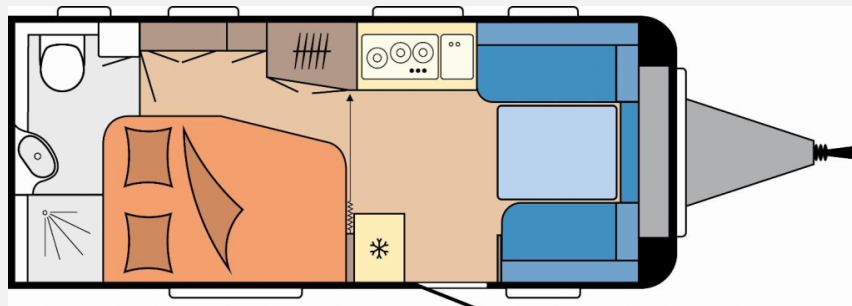

Exposé

Hobby De Luxe 495 WFB Combi6E, TV-Halter, 1800Kg

32.490,- €

MwSt. ausweisbar

Fahrzeug

Grundriss

Technische Daten

Modell-/Baujahr	2026
Anzahl der Achsen	1
Anzahl Schlafplätze	4
Gesamtlänge	714 cm
Gesamtbreite	230 cm
Höhe	264 cm
Umlaufmaß	971 cm
Aufbaulänge	595 cm
Masse in fahrber. Zustand	1341 kg
techn. zul. Gesamtmasse	1800 kg
Zuladung	459 kg
Infrastruktur	WC
Liegeflächen	double_couch (195x133/110)
Heizung	Combi 6E
Polster	Zesto
Steckdosen 230V	7
Farbe	weiß
	Face-to-Face Sitzgruppe
	Doppel-/franz. Bett

Beschreibung

- Auflastung mit technischer Änderung für Einachser auf 1.800 kg
- Ambientebeleuchtung, Ausführung modellabhängig
- Kaltschaummatratze, mit Komfortzonen und Federholzrahmen für französisches Bett und Queensbett
- Frischwassertank, 47 Liter
- City-Wasseranschluss
- USB-Doppelladesteckdose
- Vorzelt-Außensteckdose, inkl. 230-V-Ausgang, SAT- / TV-Anschluss
- Heizung TRUMA Combi 6 E, statt Combi 4
- Fernsehellenhalter für Flachbildschirm (GB)
- Wohnwelt Zesto