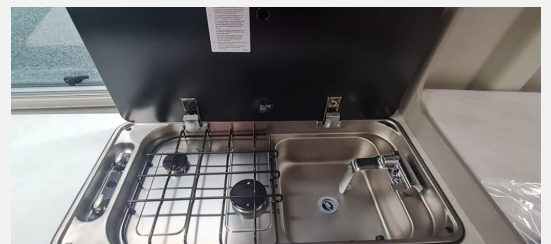

Exposé

Carado pro CV 602

57.990,- €

MwSt. ausweisbar

Fahrzeug

Technische Daten

Modell-/Baujahr	2026
Leistung	103 KW / 140 PS
Schadstoffklasse/-norm	Euro 6
Basisfahrzeug	Fiat Ducato
Motordetails	2.2
Getriebe	Automatik
Anzahl Schlafplätze	2
Gesamtlänge	599 cm
Gesamtbreite	205 cm
Höhe	261 cm
Aufbauart	Campervan
Masse in fahrber. Zustand	2945 kg
techn. zul. Gesamtmasse	3500 kg
Zuladung	555 kg
Sitze mit Gurt	4
Radstand	404 cm
Anhängerlast (gebremst)	2500 kg
Anhängerlast (ungebremst)	750 kg
Kraftstoff	Diesel
Heizung	Combi 4 Gas
Wasservorrat	100 l
Polster	Wohnwelt Grau
Steckdosen 230V	3
	Einzelbett

Beschreibung

- Fiat Ducato 3.500 kg — 2.2 — 103 kW — 140 PS Euro 6 — 8-Gang-Automatikgetriebe
- Carado Kastenwagen Pro (Optik Paket 1: Stoßfänger lackiert / Skid Plate glänzend Schwarz / Nebelscheinwerfer // Optik Paket 2: Lenkrad & Schaltknäuf in Lederausführung / Armaturentafel mit Applikationen Techno-Trim / 16" Alufelgen Bi-Color // Basic Paket: Dachhaube Midi Heki 70 x 50 cm über Sitzgruppe / Duschausstattung / Fenster im Bad / Kleiderstange in der Nasszelle / Breite Einstiegsstufe / Drehplatte für Tischerweiterung an der Sitzgruppe // Dieseltank 90l // faltverdunkelung Fahrerhaus // Markise schwarz) // Beklebung pro // Ganzjahresreifen mit Schneeflocke und M+S)
- Rahmenfenster
- Bettenumbau im Bereich Sitzgruppe
- Holzrost in der Dusche
- Kabelvorbereitung für Rückfahrkamera
- Chassisfarbe Schwarz Metallic
- Wohnwelt Grau
- Caramatic SafeDrive PLUS (Zweiflaschenanlage mit Gasdruckregler und Crashesensor)
- Elektrische Vorbereitung für Anhängerkupplung
- Fahrradträger 2-fach (Schwarz)
- Aktionsprämie Preis.Leistung.Carado im Angebotspreis enthalten
- Aktionspreis Hausmesse im Angebotspreis enthalten

Ausstattung

- Lederlenkrad, Allwetterreifen, Servolenkung, Tempomat, Multifunktionslenkrad, Zentralverriegelung, Rußpartikelfilter
- Fahrradträger, Markise
- Kompressor-Kühlschrank
- WC
- Isofix

Bilder

Verkäufer