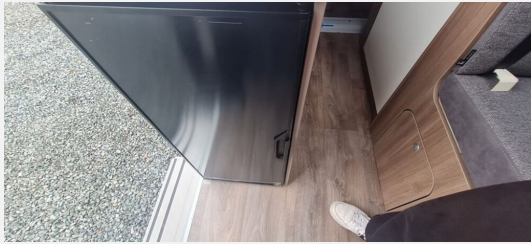

Verkäufer

Kretschmer Wohnmobile
Herr Georg Kreck
Kronacher Straße 94
96052 Bamberg

✉ info@reisemobil-portal.de