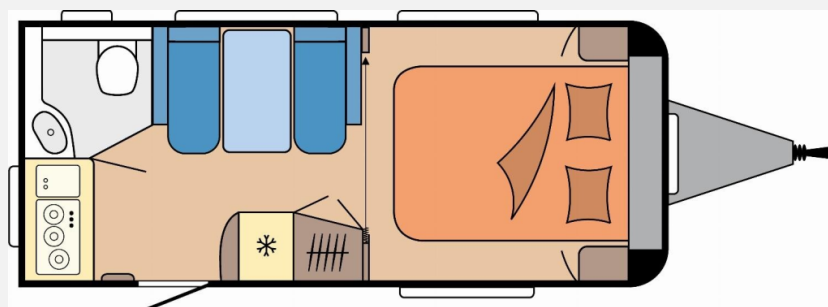

Exposé

Hobby De Luxe 460 SFf Modell 2026

28.150,- €

MwSt. ausweisbar

Fahrzeug

Grundriss

Technische Daten

Modell-/Baujahr	2026
Anzahl der Achsen	1
Anzahl Schlafplätze	2
Gesamtlänge	677 cm
Gesamtbreite	230 cm
Höhe	264 cm
Innenhöhe	195 cm
Umlaufmaß	934 cm
Aufbaulänge	559 cm
Masse in fahrber. Zustand	1228 kg
techn. zul. Gesamtmasse	1500 kg
Zuladung	272 kg
Infrastruktur	WC
Liegeflächen	queensbed (189x146)
Heizung	Trum S-3004
Kühlschrankvolumen	133 l
Wasservorrat	25 l
Wasservorrat (ink Boiler)	14 l
Abwassertankvolumen	23 l
Polster	Zesto
Steckdosen 230V	6
Farbe	weiß
	Seitensitzgruppe
	Queensbett

Aufbau:

- Dachhaube DOMETIC SEITZ, Midi-Heki 700 x 500 mm, mit Verdunkelungs- und Insektenschutzplissee im Wohnraum
- Dachhaube DOMETIC SEITZ, Mini-Heki 400 x 400 mm, mit Verdunkelungs- und Insektenschutzplissee im Schlafbereich
- Dachhaube DOMETIC SEITZ, Mini-Heki 400 x 400 mm, mit Verdunkelungs- und Insektenschutzplissee im Waschraum
- Winterbelüftung für Sitzgruppe, Stauschränke und Betten
- Eingangstür einteilig, extrabreit mit Dreifachverriegelung, Fenster, Abfalleimer
- Staufächern und Insektenschutzplissee im Türrahmen, Ausführung modellabhängig, Einstiegstritt
- Integrierte Vorzeltleiste, Regenmarkisenleiste mit Wasserablauf, Bug / Heck
- Radkästen, wärmegeklämt, Radkastenblende mit Gummilippe für Windschürze
- LED-Vorzeltleuchte, Gasflaschenkasten, passend für 2 x 11-kg-Flaschen