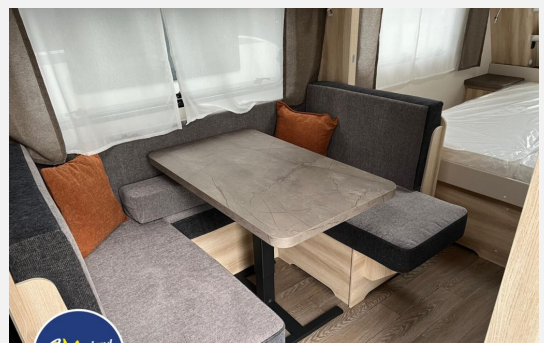

BESSER ZU BONG ALS ZU TEUER!