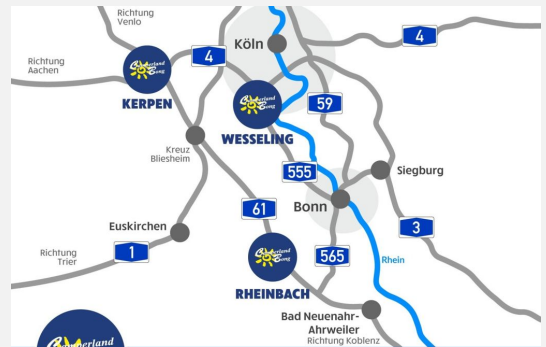

Sie finden uns dreimal im Rheinland!

Verkäufer

Camperland J. Bong Vertriebs GmbH - Rheinbach
Herr Jürgen Bong
Heerstraßenbenden 15-19
53359 Rheinbach

✉ info@camperland-bong.de