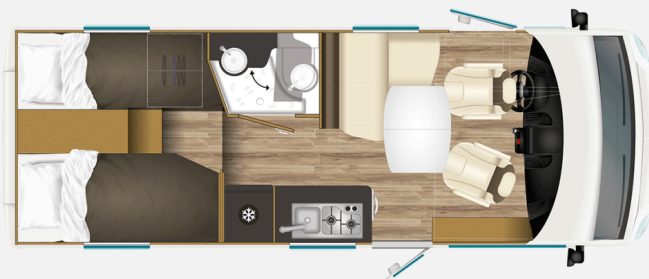

Exposé

Itineo FAMILI COMPACT CJ660 TRUMA Klimaanlage  
geschenkt

68.990,- €

Differenzbesteuerung gemäß §25a

Fahrzeug

Grundriss

**Technische Daten**

<b>Modell-/Baujahr</b>	2024
<b>Erstzulassung</b>	15.07.2024
<b>TÜV neu</b>	ja
<b>Anzahl der Achsen</b>	2
<b>Leistung</b>	103 KW / 140 PS
<b>km Stand</b>	6990 km
<b>Basisfahrzeug</b>	Peugeot Boxer
<b>Motordetails</b>	2,2 Liter -140 PS
<b>Getriebe</b>	Schaltgetriebe
<b>Antriebsart</b>	Frontantrieb
<b>Anzahl Schlafplätze</b>	4
<b>Gesamtlänge</b>	661 cm
<b>Gesamtbreite</b>	219 cm
<b>Höhe</b>	280 cm
<b>Aufbauart</b>	Integriert
<b>Masse in fahrber. Zustand</b>	2860 kg
<b>techn. zul. Gesamtmasse</b>	3500 kg
<b>Infrastruktur</b>	Küche WC
<b>Liegeflächen</b>	Heck (80 x 210/80 x 200) Bug (140x188)
<b>Kraftstoff</b>	Diesel
<b>Kühlschrankvolumen</b>	128 l
<b>Wasservorrat</b>	110 l
<b>Abwassertankvolumen</b>	90 l
	TÜV neu, Gasprüfung neu
	L-Sitzgruppe
	Einzelbett, Hubbett

## Beschreibung

- Reisemobil ITINEO - Modell 2024
  - 1. Hand
  - wenig Kilometer: 6990 km
  - Einzelbetten inkl. Betterweiterung (King Size Erweiterung)
  - Hubbett
  - L- Sitzgruppe
  - Küche mit 2 Flammkocher/ Kühlschrank 128 liter
  - Nasszelle mit Toilette und Dusche
  - Fliegenschutztür
  - elektr. Einstiegsstufe
  - Leichtmetallfelgen
  - Traction +
  - Heizsystem Truma Combi 6
  - beheizter Abwassertank
  - 2. Wohnraumbatterie
  - 230 V Innensteckdose 5 x
  - 12 V Innensteckdose 2 x
  - USB 5 V Innensteckdose 2x
  - PIONEER Multimedia Anlage mit Bildschirm 6,2 "
  - Rückfahrkamera
  - Heckstützen
  - Fahrerhausverdunklungssystem
- bei Kauf **TRUMA - KLIMAANLAGE** geschenkt