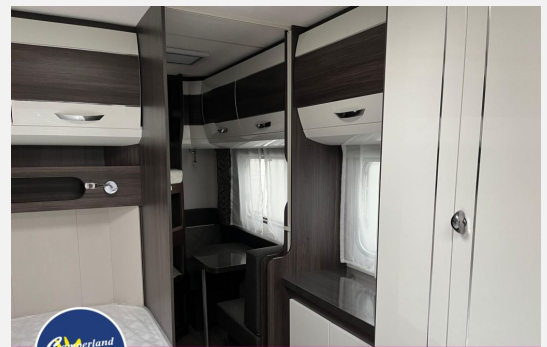

BESSER ZU BONG ALS ZU TEUER!