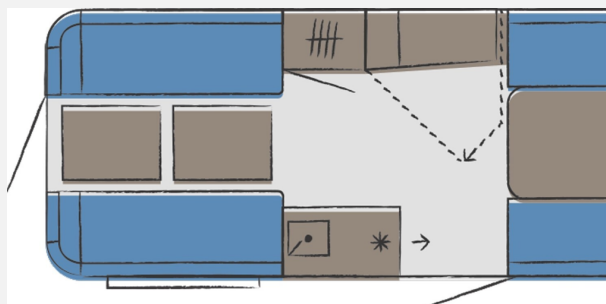

Exposé

Hobby Beachy 420+ Modell 2026

20.739,- €

MwSt. ausweisbar

Fahrzeug

Grundriss

Technische Daten

Modell-/Baujahr	2026
Anzahl der Achsen	1
Anzahl Schlafplätze	2
Gesamtlänge	569 cm
Gesamtbreite	217 cm
Höhe	266 cm
Aufbaulänge	426 cm
Masse in fahrber. Zustand	850 kg
techn. zul. Gesamtmasse	1200 kg
Zuladung	350 kg
Kühlschrankvolumen	39 l
Wasservorrat	25 l
Polster	Ocean oder Ocean midnight
Farbe	weiß

Fenster

- Kombikassetten mit Verdunkelungs- und Insektenschutzrollo, für alle Fenster
- Vorhängefenster, ausstellbar, doppelt verglast und getönt

Aufbau

- Einstiegstritt
- Befestigungsösen zur Ladungssicherung, 4 Stück 5
- Dachhaube DOMETIC SEITZ, Midi-Heki 700 x 500 mm, mit Verdunkelungs- und Insektenschutzplissee im Wohnraum
- Eingangstür einteilig, mit Bullauge
- GFK-Unterboden
- Heckklappe zweiteilig, Unterteil schwenkbar, mit Bullauge
- LED-Vorzeltleuchte
- Radkastenblende mit Gummilippe für Windschürze
- Rangiergriffe aus Leichtmetall am Bug und Heck
- Seitenwände mit Glattblech
- Sonderbeklebung beachy 420+
- Vorzeltleiste
- Winterbelüftung für Sitzgruppe, Stauschränke und Betten