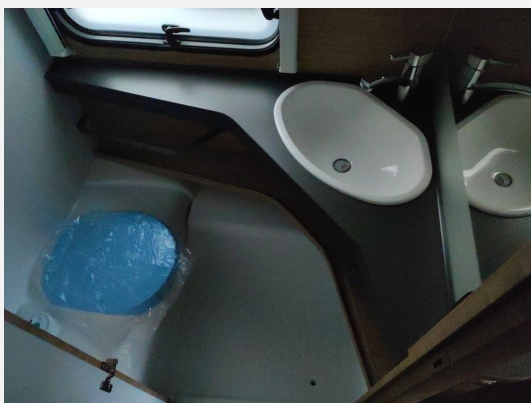

Verkäufer

Burmeister Caravan-Center Bodensee GmbH
Verkaufsteam
Holderweg 2
78351 Bodman-Ludwigshafen
✉ fahrzeuganfragen@caravan-center.de