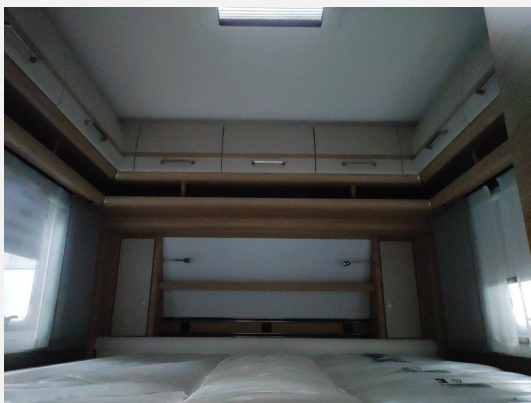

Verkäufer

Burmeister Caravan-Center Bodensee GmbH
Verkaufsteam
Holderweg 2
78351 Bodman-Ludwigshafen
✉ fahrzeuganfragen@caravan-center.de