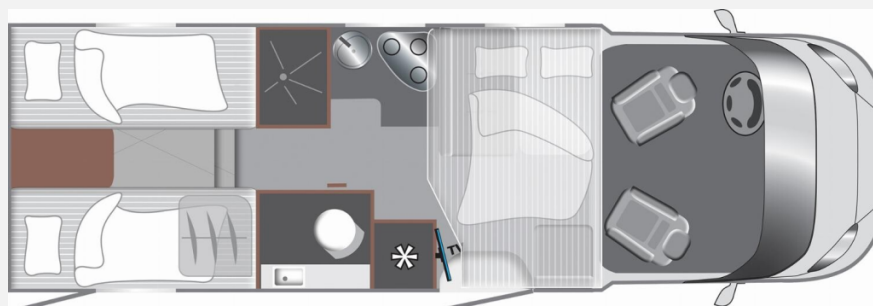

## Technische Daten

<b>Modell-/Baujahr</b>	2025
<b>Anzahl der Achsen</b>	2
<b>Leistung</b>	103 KW / 140 PS
<b>Umweltplakette</b>	grün
<b>Schadstoffklasse/-norm</b>	Euro 6e
<b>Basisfahrzeug</b>	Fiat Ducato
<b>Motordetails</b>	2,2 l Multijet
<b>Getriebe</b>	Automatik
<b>Antriebsart</b>	Frontantrieb
<b>Anzahl Schlafplätze</b>	4
<b>Gesamtlänge</b>	738 cm
<b>Gesamtbreite</b>	232 cm
<b>Höhe</b>	280 cm
<b>Innenhöhe</b>	198 cm
<b>Aufbauart</b>	Teilintegriert
<b>Masse in fahrber. Zustand</b>	3056 kg
<b>techn. zul. Gesamtmasse</b>	3500 kg
<b>Zuladung</b>	444 kg
<b>Infrastruktur</b>	WC
<b>Liegeflächen</b>	Einzelbett (202x88+ 199x88) Hubbett (197x139- 117)
<b>Sitze mit Gurt</b>	4
<b>Radstand</b>	404 cm
<b>Kraftstoff</b>	Diesel
<b>Heizung</b>	Gas Heizung 6 kW Umluft mit 10 l Boiler und manuellen Bedienteil
<b>Polster</b>	Mercury
<b>Farbe</b>	weiß
	Mittelsitzgruppe
	Einzelbett, Hubbett