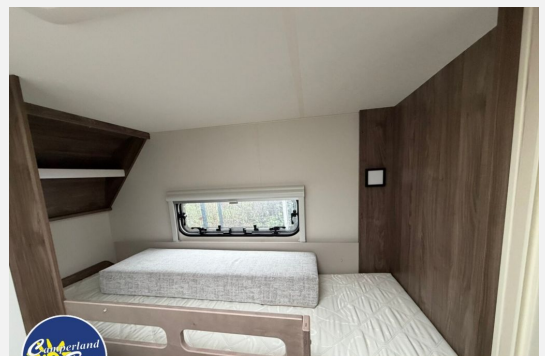

Mich finden Sie in Kerpen-Sindorf!