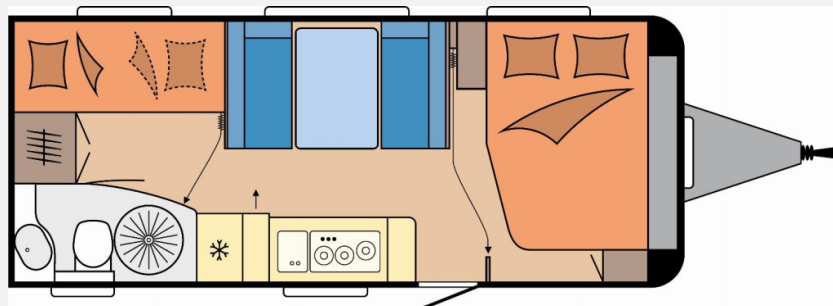

Exposé

Hobby Excellent Edition 545 KMF Modell 2026

33.759,- €

MwSt. ausweisbar

Fahrzeug

Mich finden Sie in Kerpen-Sindorf!

Grundriss