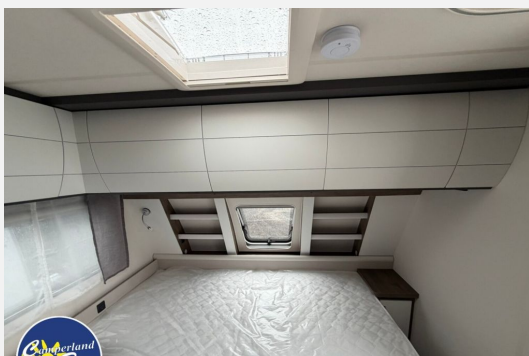

Mich finden Sie in Kerpen-Sindorf!