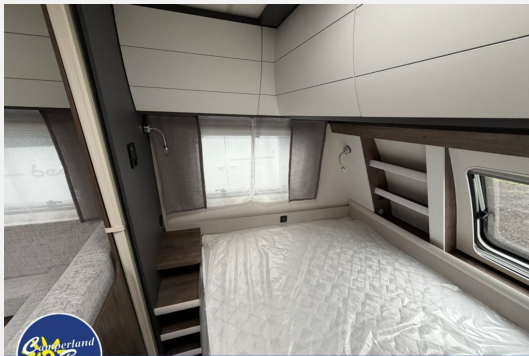

Mich finden Sie in Kerpen-Sindorf!