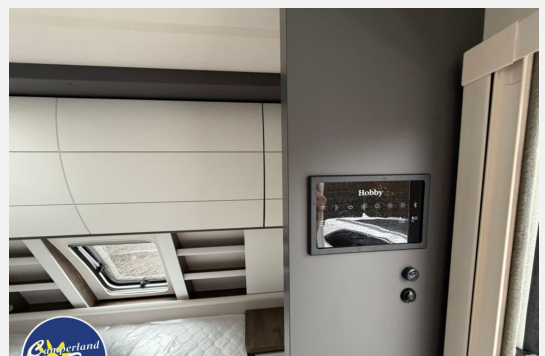

Mich finden Sie in Kerpen-Sindorf!