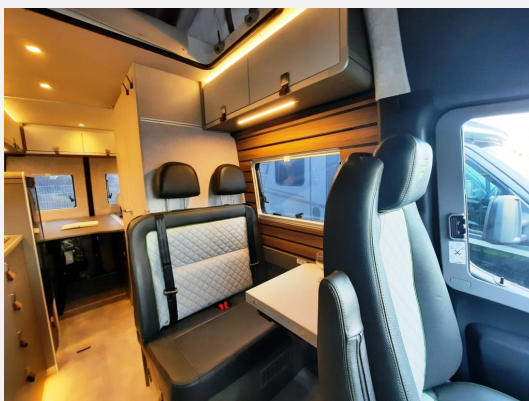

- Sitzheizung Fahrerhaus, Klimaautomatik, Klimaanlage, Dieselheizung
- 2-Flammkocher, Kühlschrank mit Frostfach, Kompressor-Kühlschrank
- Cassetten-Toilette, Dusche, Frischwassertank, Warmwasser
- Apple CarPlay, Android Auto, Bluetooth Fahrerhaus, Internetrouter
- Solaranlage, Spannungswandler
- Scheckheft gepflegt, Nichtraucherfahrzeug

Irrtümer und Änderungen vorbehalten

Bilder