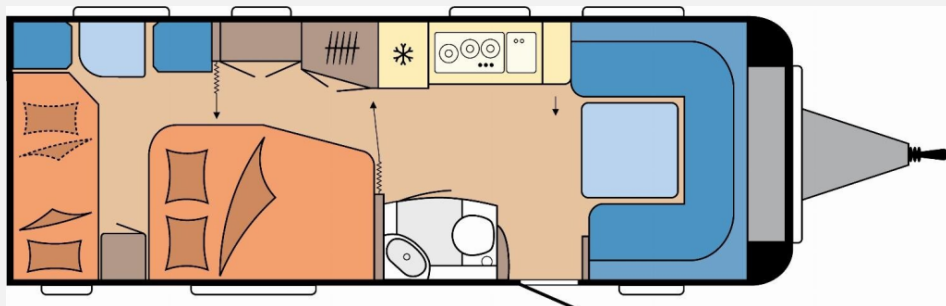

Exposé

Hobby Prestige 650 KFU Inkl. GRATIS KLIMA

32.950,- €

MwSt. ausweisbar

Fahrzeug

Grundriss

Technische Daten

Modell-/Baujahr	2025
Anzahl der Achsen	2
Anzahl Schlafplätze	4
Gesamtlänge	839 cm
Gesamtbreite	250 cm
Höhe	264 cm
Innenhöhe	195 cm
Umlaufmaß	1092 cm
Aufbaulänge	722 cm
Masse in fahrber. Zustand	1744 kg
techn. zul. Gesamtmasse	2200 kg
Zuladung	456 kg
Infrastruktur	WC
Liegeflächen	bunk_bed (188x73; 184 x 70) double_couch (198.5 x 138.5 / 115)
Heizung	Truma Combi 6
Kühlschrankvolumen	1330 l
Wasservorrat	47 l
Abwassertankvolumen	23 l
Polster	Cara
Steckdosen 230V	13
Farbe	weiß
	Etagenbett, Doppel-/franz. Bett

Aufbau

- Dachhaube DOMETIC SEITZ, Midi-Heki 700 x 500 mm, mit Verdunkelungs- und Insektenschutzplissee im Wohnraum
- Dachhaube DOMETIC SEITZ, Mini-Heki 400 x 400 mm, mit Verdunkelungs- und Insektenschutzplissee im Schlafbereich
- Dachhaube DOMETIC SEITZ, Micro-Heki 280 x 280 mm, mit Verdunkelungs- und Insektenschutzplissee im Waschraum
- Winterbelüftung für Sitzgruppe, Stauschränke und Betten, Eingangstür einteilig, extrabreit mit Dreifachverriegelung, Fenster
- Abfalleimer, Staufächern und Insektenschutzplissee im Türrahmen, Ausführung modellabhängig
- Einstiegsgriff, Einstiegstritt, Integrierte Vorzeltleiste
- Regenmarkisenleiste mit Wasserablauf, Bug / Heck, Radkästen, wärmegeämmt
- Radkastenblende mit Gummilippe für Windschürze, LED- Vorzeltleuchte
- Gasflaschenkasten, passend für 2 x 11-kg-Flaschen
- Stauraumklappe MAXI, THETFORD mit Zentralverschluss, 1.000 x 300 mm, abschließbar