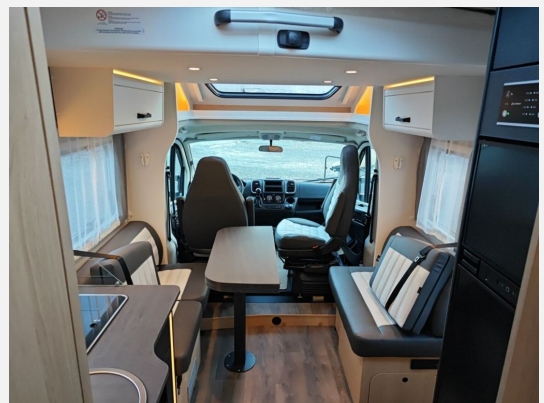

Verkäufer

Burmeister Caravan-Center Bodensee GmbH
Verkaufsteam
Holderweg 2
78351 Bodman-Ludwigshafen
✉ fahrzeuganfragen@caravan-center.de