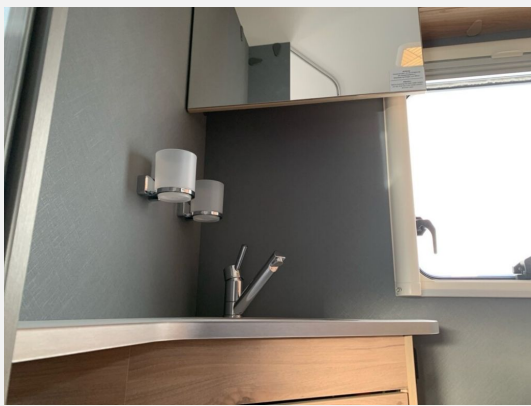

Verkäufer

Trend-Fahrzeuge.de GmbH
Herr Sebastian Klar
Max-Planck-Str. 9
54516 Wittlich

✉ s.klar@trendfahrzeuge.de