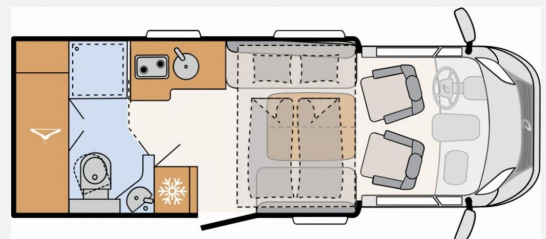

Beschreibung

- Fiat Ducato Light Tiefrahmen (3.499 kg), MultiJet 140 (2,2 l / 103 kW / 140 PS), 8-Gang Wandler-Automatikgetriebe
- Family-Paket T 6762 (Ausstellfenster in der T-Haube, Wohnraumbür mit Fenster inkl. Verdunkelung und Zentralverriegelung (inkl. Fahrerhaustür), Verdunklungsjalousien im Fahrerhaus, Panorama-Dachhaube 70 x 50 cm im Wohnraum, Light Moments: Indirekte Ambientebeleuchtung über den Dachstauschränken, Light Moments: Indirekte Wandflächen-Ambientebeleuchtung)
- Vorbereitungsset (Vorbereitung Solar, Vorbereitung Dach-Klimaanlage, Vorbereitung SAT-Anlage, Vorbereitung erste Rückfahrkamera, Vorbereitung zweite Rückfahrkamera)
- Wohnwelt Drake
- Doppelverglaste Rahmenfenster mit Verdunkelung & Mückenschutz inkl. verkleidete Küchenrückwand
- Abwassertank isoliert
- Markise 4m

Ausstattung

- Lederlenkrad, Allwetterreifen, Servolenkung, Tempomat, Multifunktionslenkrad, Zentralverriegelung, Rußpartikelfilter
- GFK-Dach, Heckgarage, Markise
- WC
- Radio

Bilder