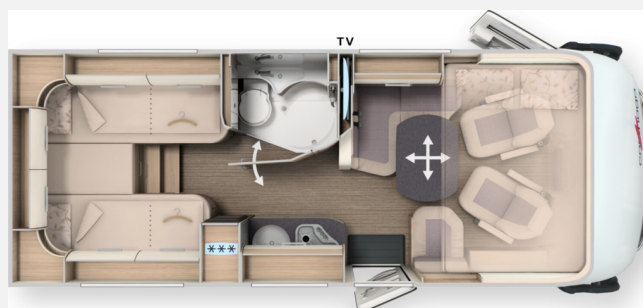

REISEMOBILE | WOHNWAGEN | CAMPER-VANS

SAVE
THE DATE

SOMA
Caravaning
Das ist Meiner. Das ist Produkt.

Grundriss

Technische Daten

Modell-/Baujahr	2025
Anzahl der Achsen	2
Leistung	132 KW / 180 PS
Umweltplakette	grün
Schadstoffklasse/-norm	Euro 6e
Basisfahrzeug	Fiat Ducato
Motordetails	2,2 l Multijet
Getriebe	Automatik
Antriebsart	Frontantrieb
Anzahl Schlafplätze	4
Gesamtlänge	695 cm
Gesamtbreite	227 cm
Höhe	292 cm
Innenhöhe	198 cm
Aufbauart	Integriert
Masse in fahrber. Zustand	3120 kg
techn. zul. Gesamtmasse	4250 kg
Zuladung	1130 kg
Infrastruktur	WC
Liegeflächen	Einzelbett (190x85+ 200x85) Hubbett (195x160)
Sitze mit Gurt	4
Radstand	380 cm
Anhängerlast (gebremst)	1800 kg
Kraftstoff	Diesel
Heizung	Truma Combi 6
Kühlschrankvolumen	133 l
Gefriervolumen	12 l
Wasservorrat	150 l
Abwassertankvolumen	140 l
Batterie	80 Ah
Polster	Paris - Stoff-Kombination gesteppt
Steckdosen 230V	5
Steckdosen 12V	2
Steckdosen USB	2
Farbe	weiß
	L-Sitzgruppe
	Einzelbett, Hubbett