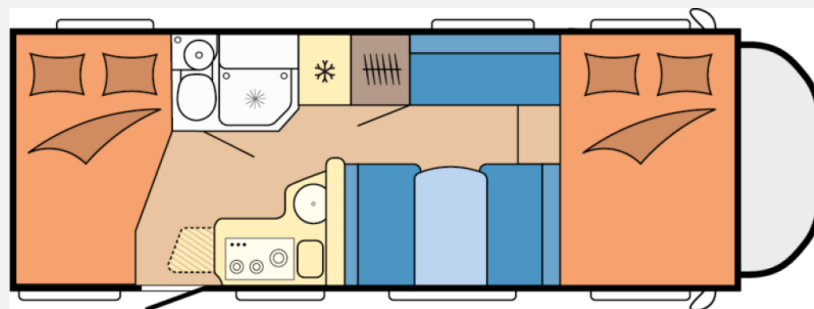

## Technische Daten

<b>Modell-/Baujahr</b>	2026, 03/2026
<b>Anzahl der Achsen</b>	2
<b>Leistung</b>	103 KW / 140 PS
<b>Umweltplakette</b>	grün
<b>Schadstoffklasse/-norm</b>	Euro 6e
<b>Basisfahrzeug</b>	Fiat
<b>Motordetails</b>	2.184 ccm, 103 kW / 140 PS, mit 8-Gang-Automatikgetriebe (inklusive FIAT Tiefrahmen-Chassis Maxi)
<b>Getriebe</b>	Automatik
<b>Antriebsart</b>	Frontantrieb
<b>Anzahl Schlafplätze</b>	6
<b>Gesamtlänge</b>	717 cm
<b>Gesamtbreite</b>	240 cm
<b>Höhe</b>	303 cm
<b>Innenhöhe</b>	205 cm
<b>Aufbauart</b>	Alkoven
<b>Masse in fahrber. Zustand</b>	3275 kg
<b>techn. zul. Gesamtmasse</b>	4250 kg
<b>Infrastruktur</b>	Küche WC
<b>Liegeflächen</b>	Alkovenbett (202x153) Seite (210x128) Heck (214x138/ 107)
<b>Sitze mit Gurt</b>	6
<b>Radstand</b>	380 cm
<b>Anhängerlast (gebremst)</b>	1800 kg
<b>Kraftstoff</b>	Diesel
<b>Heizung</b>	Heizung TRUMA Combi 6 inkl. 10-Liter-Warmwasseraufbereitung
<b>Kühlschrankvolumen</b>	133 l
<b>Wasservorrat</b>	100 l
<b>Abwassertankvolumen</b>	96 l
<b>Batterie</b>	95 Ah
<b>Polster</b>	COR
<b>Steckdosen 230V</b>	7
<b>Steckdosen 12V</b>	2
<b>Steckdosen USB</b>	3
<b>Farbe</b>	weiß
	Mittelsitzgruppe, Face-to-Face Sitzgruppe
	Doppelbett quer