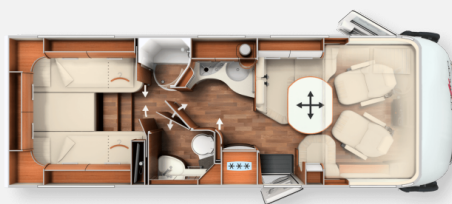

Carthago chic c-line I 4.9 LE L

111.860,- €

MwSt. ausweisbar

CAMPING WORLD®
NEUGEBAUER

bereits
4x in Europa

Technische Daten

Modell-/Baujahr	2020
Leistung	132 KW / 180 PS
km Stand	27056 km
Basisfahrzeug	FIAT Ducato
Motordetails	2,3 l Multijet
Getriebe	Halbautomatik
Antriebsart	Frontantrieb
Anzahl Schlafplätze	4
Gesamtlänge	777 cm
Gesamtbreite	227 cm
Höhe	289 cm
Innenhöhe	198 cm
Aufbauart	Integriert
Leergewicht	3210 kg
Masse in fahrber. Zustand	3395 kg
techn. zul. Gesamtmasse	4500 kg
Infrastruktur	Küche WC
Liegeflächen	Hubbett (195x160) Heck (200/200x85)
Sitze mit Gurt	5
Radstand	434 cm
Anhängerlast (gebremst)	1800 kg
Kraftstoff	Diesel
Heizung	Truma Combi 6
Kühlschrankvolumen	160 l
Wasservorrat	170 l
Abwassertankvolumen	140 l
Batterie	2 x 80 Ah
	im Kundenauftrag
	L-Sitzgruppe
	Sitzumbaubett, Hubbett