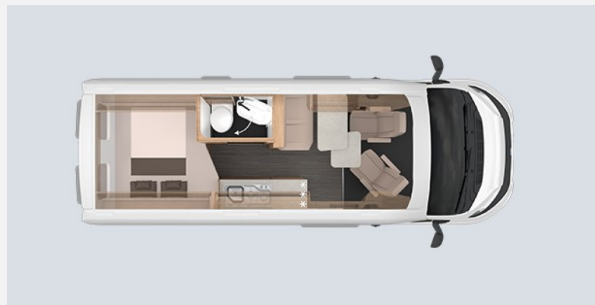

Exposé

Knaus BoxTime 600 MQ Modell 2026

72.950,- €

MwSt. ausweisbar

Fahrzeug

Grundriss

Technische Daten

Modell-/Baujahr	2026, 2026
Anzahl der Achsen	2
Leistung	102 KW / 140 PS
Schadstoffklasse/-norm	Euro 6e
Basisfahrzeug	Fiat
Getriebe	Schaltgetriebe
Anzahl Schlafplätze	2
Gesamtlänge	599 cm
Gesamtbreite	205 cm
Höhe	258 cm
Innenhöhe	190 cm
Aufbauart	Campervan
Masse in fahrber. Zustand	2921 kg
techn. zul. Gesamtmasse	3500 kg
Liegeflächen	Heck (193 x 160/140)
Kraftstoff	Diesel
Heizung	Truma Combi 6D
Kühlschrankvolumen	84 l
Wasservorrat	102 l
Abwassertankvolumen	90 l
Batterie	95 Ah
	Mittelsitzgruppe
	Doppel-/franz. Bett, Doppelbett quer

Knaus Boxtime 600 MQ – Modell 2026

Kompakt, stylisch und bereit für dein nächstes Abenteuer.

Ob Wochenendtrip ans Meer, Städte-Hopping durch Europa oder einfach mal raus in die Natur – mit dem Knaus Boxlife 600 MQ hast du die Freiheit, spontan zu sein und unterwegs auf nichts zu verzichten.

Was dich erwartet:

- Motorvariante 140 PS
- Dieseltank 90 Liter
- Abwassertank isoliert und beheizt
- Zweiter Funkschlüssel
- Nebelscheinwerfer
- Alufelgen mit Allwetterreifen
- Markise 375 x 250 cm
- Media Paket
- Rückfahrkamera
- LED Regenrinne über Schiebetür
- Ambientebeleuchtung
- Zusätzliche Steckdosen
- Dachhaube im Toilettenraum
- Tischfußverlängerung
- Dieselheizung Truma Combi 4D
- IsoFix für einen Sitz
- Rahmenfenster
- Traction Plus