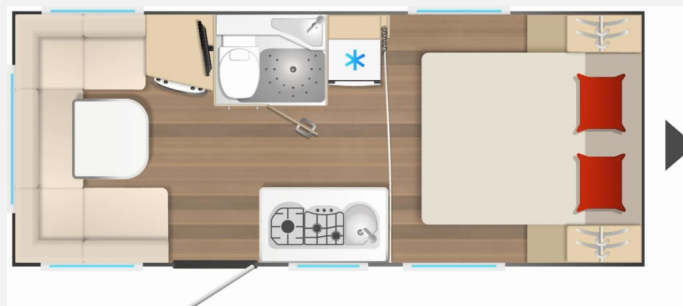

Exposé

Bürstner B66 485 TS

29.559,- €

MwSt. ausweisbar

Fahrzeug

Grundriss

Technische Daten

Modell-/Baujahr	2026
Anzahl Schlafplätze	4
Gesamtlänge	743 cm
Gesamtbreite	232 cm
Höhe	261 cm
Innenhöhe	198 cm
Umlaufmaß	1025 cm
Aufbaulänge	619 cm
Masse in fahrber. Zustand	1315 kg
techn. zul. Gesamtmasse	1800 kg
Zuladung	485 kg
Infrastruktur	WC
Liegeflächen	double_couch (200x150)
Heizung	Gasheizung 3000 W
Kühlschrankvolumen	131 l
Gefriervolumen	15 l
Wasservorrat	45 l
Polster	Ardo
Farbe	weiß
	Doppel-/franz. Bett