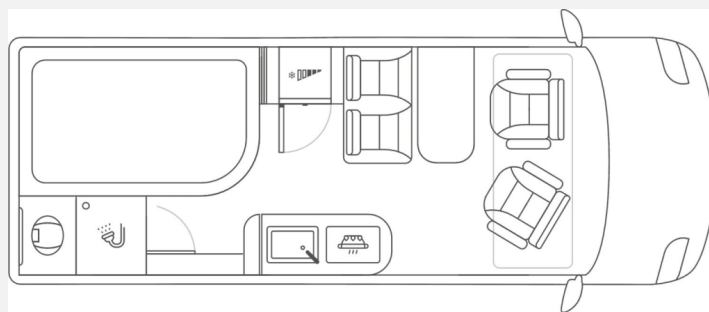

Exposé

Globe-Traveller Voyager XS - sehr gepflegt

57.490,- €

Differenzbesteuerung gemäß §25a

Fahrzeug

Grundriss

Technische Daten

Modell-/Baujahr	2019
Anzahl der Achsen	2
Leistung	120 KW / 163 PS
km Stand	47900 km
Umweltplakette	grün
Schadstoffklasse/-norm	Euro 6
Basisfahrzeug	Peugeot Boxer
Motordetails	2.0 Blue HDI
Getriebe	Schaltgetriebe
Antriebsart	Frontantrieb
Anzahl Schlafplätze	2
Gesamtlänge	599 cm
Gesamtbreite	205 cm
Höhe	305 cm
Aufbauart	Campervan
Masse in fahrber. Zustand	2930 kg
techn. zul. Gesamtmasse	3500 kg
Zuladung	570 kg
Infrastruktur	WC
Liegeflächen	double_couch (200x120) double_couch_raising_roof (190x125)
Sitze mit Gurt	4
Anhängerlast (gebremst)	3000 kg
Kraftstoff	Diesel
Heizung	Truma Combi 6D
Kühlschrankvolumen	133 l
Batterie	92 Ah
Polster	Stoff / Leder
Farbe	grau
	Seitensitzgruppe
	Doppel-/franz. Bett, Aufstelldach (Doppelbett)