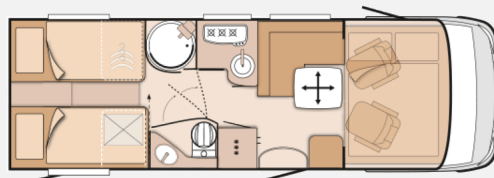

Exposé

Knaus Sky i 700 LEG Automatik, Wechselrichter, SAT

54.990,- €

Differenzbesteuerung gemäß §25a

Fahrzeug

Grundriss

Technische Daten

Erstzulassung	30.01.2015
TÜV	07/2026
Gasprüfung	07/2026
Anzahl der Achsen	2
Leistung	109 KW / 148 PS
km Stand	136500 km
Umweltplakette	grün
Schadstoffklasse/-norm	Euro 5+
Basisfahrzeug	FIAT Ducato
Motordetails	2,3 l Multijet
Getriebe	Automatik
Antriebsart	Frontantrieb
Anzahl Schlafplätze	4
Gesamtlänge	744 cm
Gesamtbreite	234 cm
Höhe	290 cm
Aufbauart	Integriert
Masse in fahrber. Zustand	3275 kg
techn. zul. Gesamtmasse	4000 kg
max. Auflastung	4500 kg
Infrastruktur	Küche WC
Liegeflächen	Hubbett (200x150) Heck (200x86) Heck (195x86)
Sitze mit Gurt	4
Radstand	403 cm
Anhängerlast (gebremst)	1850 kg
Anhängerlast (ungebremst)	750 kg
Kraftstoff	Diesel
Heizung	Truma Gas
Vorbesitzer	2
Farbe	silber
	L-Sitzgruppe
	Einzelbett, Hubbett