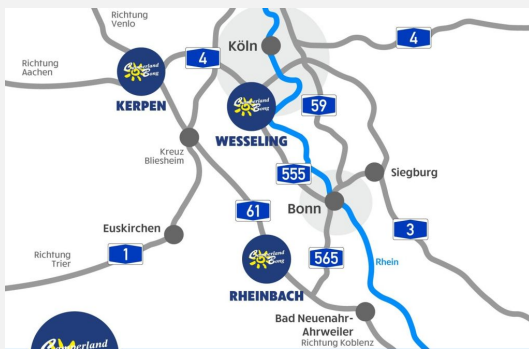

Sie finden uns **dreimal** im Rheinland!

Verkäufer

Camperland J. Bong Vertriebs GmbH - Rheinbach
Herr Jürgen Bong
Heerstraßenbenden 15-19
53359 Rheinbach

✉ info@camperland-bong.de