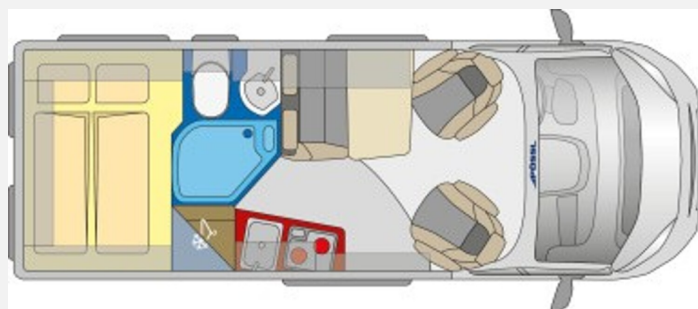

Exposé

Pössl 2Win R Plus Citroen 165 PS Solar,AHK,Radio,RFK,etc.

63.500,- €

MwSt. ausweisbar

Fahrzeug

Grundriss

Technische Daten

Gebrauchtfahrzeug	mit Garantie
Modell-/Baujahr	2024
Anzahl der Achsen	2
Leistung	121 KW / 165 PS
km Stand	21107 km
Umweltplakette	grün
Schadstoffklasse/-norm	Euro 6d
Basisfahrzeug	Citroen Jumper
Motordetails	2,2 l BlueHDI
Getriebe	Schaltgetriebe
Antriebsart	Frontantrieb
Anzahl Schlafplätze	3
Gesamtlänge	599 cm
Gesamtbreite	205 cm
Höhe	258 cm
Innenhöhe	190 cm
Aufbauart	Campervan
Masse in fahrber. Zustand	3023 kg
techn. zul. Gesamtmasse	3500 kg
Zuladung	477 kg
Infrastruktur	WC
Liegeflächen	double_couch (196x157/ 145)
Sitze mit Gurt	4
Radstand	404 cm
Anhängerlast (gebremst)	3000 kg
Anhängerlast (ungebremst)	750 kg
Kraftstoff	Diesel
Heizung	Truma Combi 6E
Kühlschrankvolumen	100 l
Gefriervolumen	8 l
Wasservorrat	100 l
Abwassertankvolumen	92 l
Ladegerät	18 A
Batterie	95 Ah
Polster	Silver
Steckdosen 230V	2
Farbe	grau
	Seitensitzgruppe

Beschreibung

- Grundpreis
- Mietfahrzeug der Saison 2025 von März bis Oktober 2025
- 3,5t Light auf 3,5t Heavy
- Eisengrau metallic
- Elegance-Ausführung (Holdekor Dakota Eiche mit Ambientklappe)
- Wohnwelt Silver
- Reifendrucksensoren
- Spiegel elektrisch anklappbar
- Traction+
- Bettverbreiterung für Sitzgruppe inkl. Alternativtisch
- Bordbatterie zusätzlich 95AH
- Elektropaket für Aufbau (USB/230V-Steckdosen)
- Heck-Stauraum-Beleuchtung
- Truma Bedienteil CP Plus
- Truma Heizung Combi 6E (Gas/Elektro)
- Gas - Duo Control CS
- Abwassertank isoliert
- Moniceiver inkl. Rückfahrkamera (KW14101)
- Anhängerkupplung abnehmbar ((KW04100))
- Phaesun Solar 110 Wp ((KW18100))
- Markise für H2, 5,99m Omnistor anthrazit 6300 3,75x2,50 ((KW00200a))