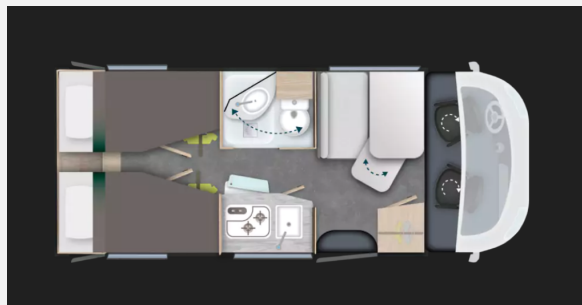

Exposé

Challenger Sport Edition S217

72.790,- €

MwSt. ausweisbar

Fahrzeug

Grundriss