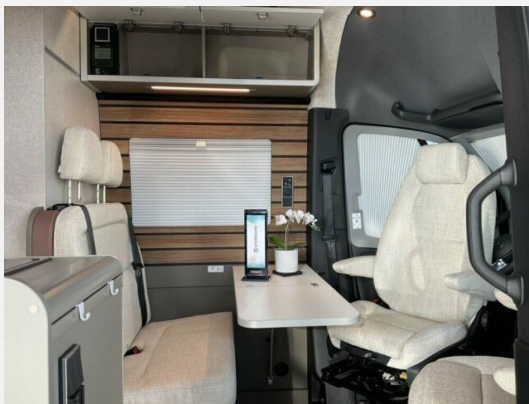

sternauto.de

Ihr Partner vor Ort.

📍 Torgauer Straße 333
04347 Leipzig

STERNAUTO

Follow us:

sternauto.de

- Eine der größten Automobilhandelsgruppen in Deutschland
- In 6 Bundesländern
- Mehr als 20 Jahre Erfahrung und Kompetenz
- Mehr als 1.500 Fahrzeuge dauerhaft im Bestand
- Persönliche Betreuung über die Auslieferung hinaus
- Zukunftsorientiertes Unternehmen mit 1.600 Mitarbeitenden
- Inzahlungnahme mit kostenloser Bewertung
- Attraktive Finanzierungs- und Leasingangebote
- Bundesweite Zulassung mit Wunschkenzeichen
- Probefahrten jederzeit möglich

STERNAUTO

Follow us: