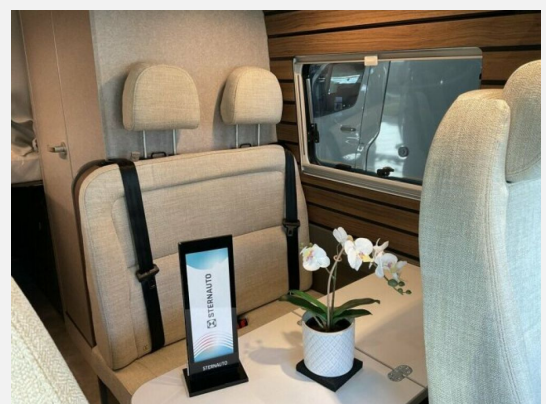

Ausstattung

- Heizung
- Standheizung, WC, Truma Therme - Warmwasserboiler
- DAB Radio, Soundsystem, Einparkhilfe 360-Grad, TV, Navigationssystem, Rückfahrkamera, Bluetooth Fahrerhaus, Android Auto, Apple CarPlay, WLAN Hotspot
- Solaranlage

Bilder