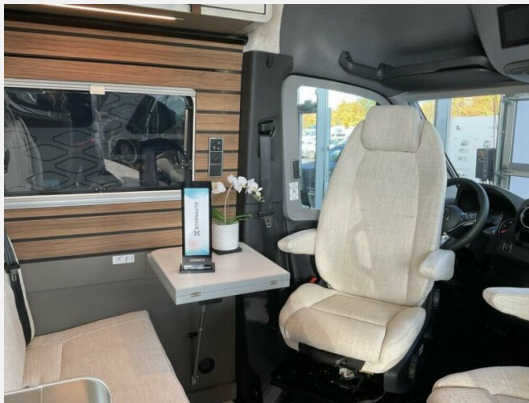

sternauto.de

Ihr Partner vor Ort.

📍 Torgauer Straße 333
04347 Leipzig

STERNAUTO

Follow us:

sternauto.de

- Eine der größten Automobilhandelsgruppen in Deutschland
- In 6 Bundesländern
- Mehr als 20 Jahre Erfahrung und Kompetenz
- Mehr als 1.500 Fahrzeuge dauerhaft im Bestand
- Persönliche Betreuung über die Auslieferung hinaus
- Zukunftsorientiertes Unternehmen mit 1.600 Mitarbeitenden
- Inzahlungnahme mit kostenloser Bewertung
- Attraktive Finanzierungs- und Leasingangebote
- Bundesweite Zulassung mit Wunschkenzeichen
- Probefahrten jederzeit möglich

STERNAUTO

Follow us: