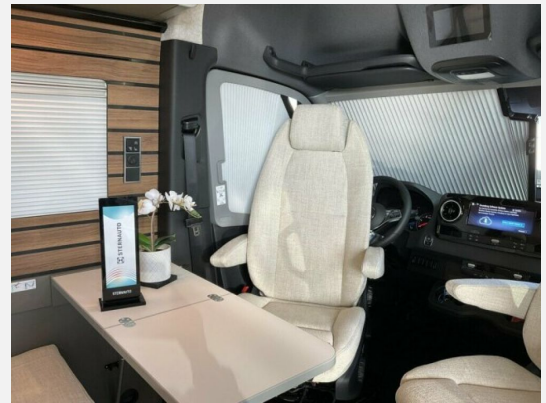

sternauto.de

Ihr Partner vor Ort.

📍 Torgauer Straße 333
04347 Leipzig

STERNAUTO

Follow us:

sternauto.de

- Eine der größten Automobilhandelsgruppen in Deutschland
- In 6 Bundesländern
- Mehr als 20 Jahre Erfahrung und Kompetenz
- Mehr als 1.500 Fahrzeuge dauerhaft im Bestand
- Persönliche Betreuung über die Auslieferung hinaus
- Zukunftsorientiertes Unternehmen mit 1.600 Mitarbeitenden
- Inzahlungnahme mit kostenloser Bewertung
- Attraktive Finanzierungs- und Leasingangebote
- Bundesweite Zulassung mit Wunschkenzeichen
- Probefahrten jederzeit möglich

STERNAUTO

Follow us: