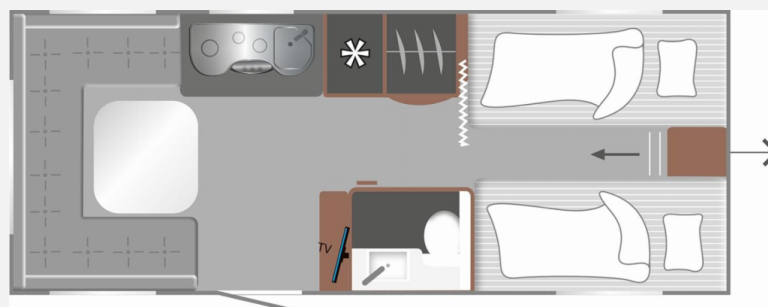

Exposé

LMC Tandero 500 E MIT DACHKLIMA UND FAHRRADTRÄGER !

29.500,- €

MwSt. ausweisbar

Fahrzeug

EINLADUNG

18. + 19. APRIL 2026 | 10:00 bis 17:00 Uhr
ZUR FRÜHLINGS-HAUSMESSE
REISEMOBILE | WOHNWAGEN | CAMPER-VANS

SOMA
Caravanning
Diverse Modelle. Diverse Preisklassen.

Grundriss