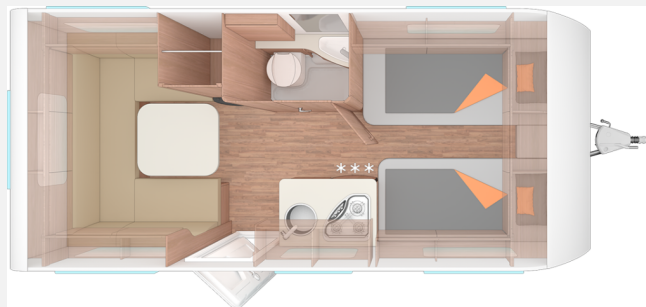

Exposé

Weinsberg CaraOne 480 EU EDITION [HOT]
Fußbodenheizg. 2. Stauklappe

25.790,- €

MwSt. ausweisbar

Fahrzeug

Grundriss

Technische Daten

Modell-/Baujahr	2025, 2025
Anzahl Schlafplätze	4
Gesamtbreite	232 cm
Höhe	257 cm
Innenhöhe	196 cm
Masse in fahrber. Zustand	1107 kg
techn. zul. Gesamtmasse	1500 kg
Infrastruktur	Küche WC
Liegeflächen	Bug (212/194x208) Heck (199x140/128)
Kühlschrankvolumen	98 l
Gefriervolumen	10 l
Wasservorrat	45 l
Wasservorrat (ink Boiler)	50 l
Steckdosen 230V	2
	Einzelbett, Doppelbett längs

Irrtümer und Änderungen vorbehalten

Ausstattung

- Trailer Control – Anti-Schleuder-System, Stützrad mit integrierter Stützlastanzeige, Schwerlastkurbelstützen, Deichselabdeckung, Leichtmetallfelgen – Monoachser
- GFK-Dach mit reduzierter Hagelempfindlichkeit
- Ausstellfenster 52 x 50 cm, mit Insektenschutz und Verdunklung (Toilettenraum), Dachhaube (Hebe-Kipp) 70 x 50 cm, mit Insektenschutz und Verdunklung (Heck)
- Serviceklappe 70 x 30,5 cm, Heck links, Serviceklappe 100 x 40,5 cm, Bug rechts
- Gas-Außensteckdose, Elektrische Fußbodenheizung – bis Aufbauhöhe 550, Abwassertank 25 Liter, rollbar
- Deckenschrank statt Ablagen Heck links/rechts, Deckenschrank statt Ablagen Bug links/rechts, EvoPore HRC Matratze, nur Festbetten, Sonderpolster: EDITION [HOT], Rollbettfunktion für Einzelbetten
- Gasheizung
- Dichtheitsgarantie 10 Jahre
- Aufklappbare Arbeitsplattenverlängerung an der Küche, 3-Flammen-Kocher mit Glasabdeckung, Spülbecken aus Edelstahl, versenkt, Kühlschrank 98 Liter
- Combi-Außensteckdose (Strom + TV), Steckdosen Plus-Paket, Leuchte im Schlafbereich bei Etagenbetten inkl. USB-Steckdose, Stimmungsvolle Ambientebeleuchtung (dimmbar)
- Logistikpauschale (Fracht, etc.)