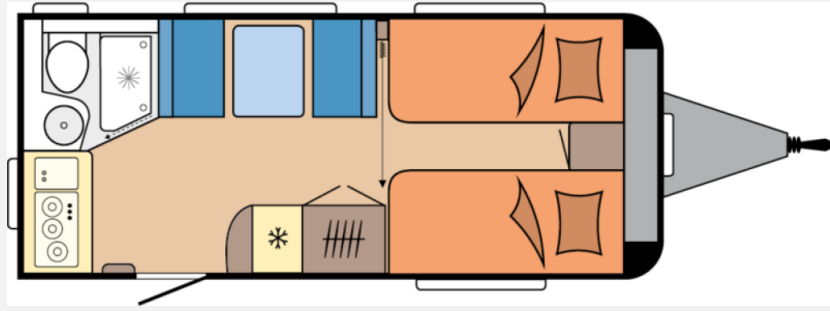

Exposé

Hobby De Luxe 460 SL

26.100,- €

MwSt. ausweisbar

Fahrzeug

Grundriss

Technische Daten

Modell-/Baujahr	2026
Anzahl der Achsen	1
Anzahl Schlafplätze	3
Gesamtlänge	676 cm
Gesamtbreite	230 cm
Höhe	263 cm
Innenhöhe	195 cm
Umlaufmaß	9340 cm
Aufbaulänge	558 cm
Masse in fahrber. Zustand	1243.4 kg
techn. zul. Gesamtmasse	1400 kg
max. Auflastung	1500 kg
Infrastruktur	WC
Liegeflächen	Seite (185x77) Heck (2 x 193x82)
Heizung	Heizung TRUMA S-3004 mit Warmluftanlage und 12-V-Gebläse
Kühlschrankvolumen	133 l
Gefriervolumen	12 l
Wasservorrat	25 l
Abwassertankvolumen	23 l
Steckdosen 230V	6

Achsentyp: Einzelachse

Schlafplätze: 4

Maße & Gewichte

Masse im fahrbereiten Zustand:1277kg

Gesamtgewicht: 1500kg

Zuladung: 223 kg

Länge:6.762 mm

Breite:2.300mm